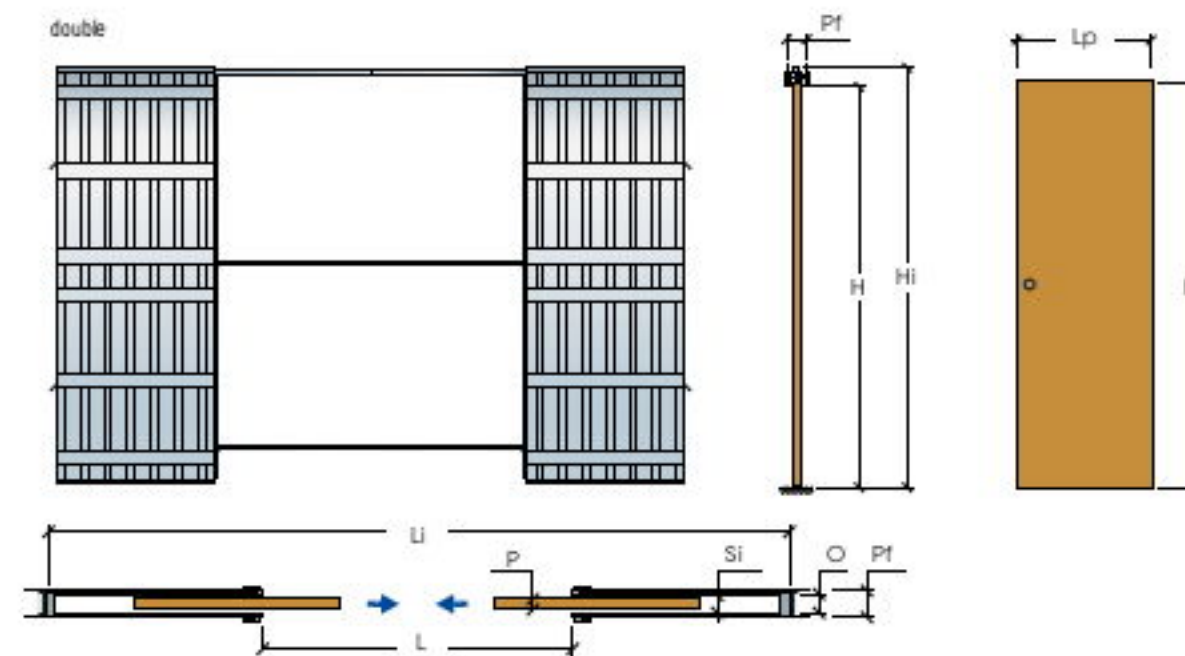

STANDARD

Single plasterboard

Clear opening size L x H mm	Overall dimension Li x Hi mm	Door dimension Lp x Hp mm	Finished wall Pf mm	Stud size O mm	Internal space Si mm	Max door thickness P mm
600 x 2000	1310 x 2110	630 x 2010	100 125	75 100	56 70	40 43
600 x 2100	1310 x 2210	630 x 2110				
700 x 2000	1510 x 2110	730 x 2010				
700 x 2100	1510 x 2210	730 x 2110				
750 x 2000	1610 x 2110	780 x 2010				
750 x 2100	1610 x 2210	780 x 2110				
800 x 2000	1710 x 2110	830 x 2010				
800 x 2100	1710 x 2210	830 x 2110				
900 x 2000	1910 x 2110	930 x 2010				
900 x 2100	1910 x 2210	930 x 2110				
1000 x 2000	2110 x 2110	1030 x 2010	125	100	70	43
1000 x 2100	2110 x 2210	1030 x 2110				
1100 x 2000	2310 x 2110	1130 x 2010				
1100 x 2100	2310 x 2210	1130 x 2110				
1200 x 2000	2510 x 2110	1230 x 2010				
1200 x 2100	2510 x 2210	1230 x 2110				

STANDARD

Double plasterboard

Clear opening size L x H mm	Overall dimension Li x Hi mm	Door dimension Lp x Hp mm	Finished wall Pf mm	Stud size O mm	Internal space Si mm	Max door thickness P mm
1200 x 2000	2520 x 2110	(630 x 2010) x 2	100 125	75 100	56 70	40 43
1200 x 2100	2520 x 2210	(630 x 2110) x 2				
1400 x 2000	2920 x 2110	(730 x 2010) x 2				
1400 x 2100	2920 x 2210	(730 x 2110) x 2				
1600 x 2000	3320 x 2110	(830 x 2010) x 2				
1600 x 2100	3320 x 2210	(830 x 2110) x 2				
1800 x 2000	3720 x 2110	(930 x 2010) x 2				
1800 x 2100	3720 x 2210	(930 x 2110) x 2				
2000 x 2000	4120 x 2110	(1030 x 2010) x 2				
2000 x 2100	4120 x 2210	(1030 x 2110) x 2				
2200 x 2000	4520 x 2110	(1130 x 2010) x 2	125	100	70	43
2200 x 2100	4520 x 2210	(1130 x 2110) x 2				
2400 x 2000	4920 x 2110	(1230 x 2010) x 2				
2400 x 2100	4920 x 2210	(1230 x 2110) x 2				