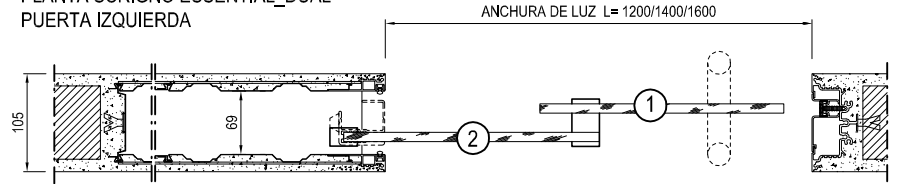

# MEDIDAS CRISTALES SCRIGNO ESSENTIAL\_DUAL

②

LUZ L x H*	HOJA (2) Lv2 x Hv
1200 x 2000/2100	610 X 1987/2087
1400 x 2000/2100	710 X 1987/2087
1600 x 2000/2100	810 X 1987/2087
1200 x 2110+2400	610 X 2097+2387
1400 x 2110+2400	710 X 2097+2387
1600 x 2110+2400	810 X 2097+2387

\* MEDIDAS QUE COMPROBAR EN LA OBRA ANTES DE REALIZAR LA PUERTA

①

LUZ L x H*	HOJA (1) Lv1 x Hv
1200 x 2000/2100	672 X 1987/2087
1400 x 2000/2100	772 X 1987/2087
1600 x 2000/2100	872 X 1987/2087
1200 x 2110+2400	672 X 2097+2387
1400 x 2110+2400	772 X 2097+2387
1600 x 2110+2400	872 X 2097+2387

\* MEDIDAS QUE COMPROBAR EN LA OBRA ANTES DE REALIZAR LA PUERTA

PLANTA SCRIGNO ESSENTIAL\_DUAL  
PUERTA IZQUIERDA

PLANTA SCRIGNO ESSENTIAL\_DUAL  
PUERTA DERECHA