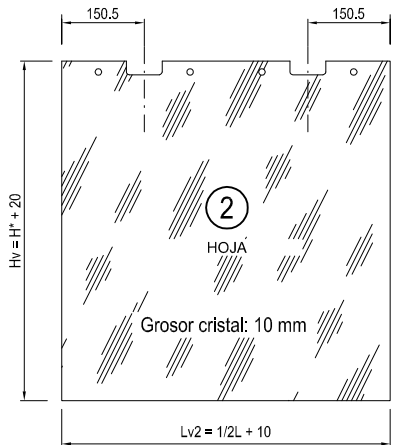

MEDIDAS CRISTALES SCRIGNO REMIX

②

LUZ L x H*	HOJA (2) Lv2 x Hv
1200 x 2000/2100	610 X 2020/2120
1400 x 2000/2100	710 X 2020/2120
1600 x 2000/2100	810 X 2020/2120
1200 x 2110+2400	610 X 2130/2420
1400 x 2110+2400	710 X 2130/2420
1600 x 2110+2400	810 X 2130/2420

* MEDIDAS QUE COMPROBAR EN LA OBRA ANTES DE REALIZAR LA PUERTA