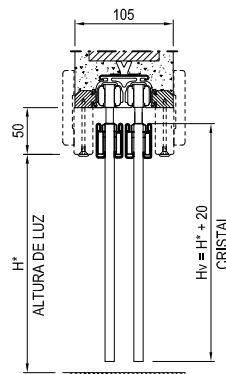

\* MEDIDAS QUE COMPROBAR EN LA OBRA ANTES DE REALIZAR LA PUERTA

①

LUZ L x H*	HOJA (1) Lv1 x Hv
1200 x 2000/2100	672 X 1987/2087
1400 x 2000/2100	772 X 1987/2087
1600 x 2000/2100	872 X 1987/2087
1200 x 2110+2400	672 X 2097+2387
1400 x 2110+2400	772 X 2097+2387
1600 x 2110+2400	872 X 2097+2387

\* MEDIDAS QUE COMPROBAR EN LA OBRA ANTES DE REALIZAR LA PUERTA

PLANTA SCRIGNO ESSENTIAL\_DUAL  
PUERTA IZQUIERDA

PLANTA SCRIGNO ESSENTIAL\_DUAL  
PUERTA DERECHA

# MEDIDAS CRISTALES SCRIGNO REMIX

②

LUZ L x H*	HOJA (2) Lv2 x Hv
1200 x 2000/2100	610 X 2020/2120
1400 x 2000/2100	710 X 2020/2120
1600 x 2000/2100	810 X 2020/2120
1200 x 2110+2400	610 X 2130/2420
1400 x 2110+2400	710 X 2130/2420
1600 x 2110+2400	810 X 2130/2420

\* MEDIDAS QUE COMPROBAR EN LA OBRA ANTES DE REALIZAR LA PUERTA

①

LUZ L x H*	HOJA (1) Lv1 x Hv
1200 x 2000/2100	672 X 2020/2120
1400 x 2000/2100	772 X 2020/2120
1600 x 2000/2100	872 X 2020/2120
1200 x 2110+2400	672 X 2130/2420
1400 x 2110+2400	772 X 2130/2420
1600 x 2110+2400	872 X 2130/2420