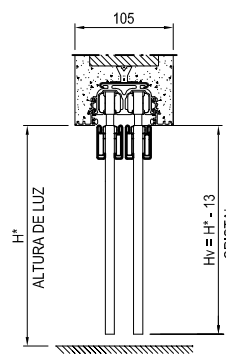

# MEDIDAS CRISTALES SCRIGNO ESSENTIAL\_DUAL

②

LUZ L x H*	HOJA (2) Lv2 x Hv
1200 x 2000/2100	610 X 1987/2087
1400 x 2000/2100	710 X 1987/2087
1600 x 2000/2100	810 X 1987/2087
1200 x 2110+2400	610 X 2097+2387
1400 x 2110+2400	710 X 2097+2387
1600 x 2110+2400	810 X 2097+2387

\* MEDIDAS QUE COMPROBAR EN LA OBRA ANTES DE REALIZAR LA PUERTA

①

LUZ L x H*	HOJA (1) Lv1 x Hv
1200 x 2000/2100	672 X 1987/2087
1400 x 2000/2100	772 X 1987/2087
1600 x 2000/2100	872 X 1987/2087
1200 x 2110+2400	672 X 2097+2387
1400 x 2110+2400	772 X 2097+2387
1600 x 2110+2400	872 X 2097+2387

\* MEDIDAS QUE COMPROBAR EN LA OBRA ANTES DE REALIZAR LA PUERTA

①

LUZ L x H*	HOJA (1) Lv1 x Hv
1200 x 2000/2100	672 X 2020/2120
1400 x 2000/2100	772 X 2020/2120
1600 x 2000/2100	872 X 2020/2120
1200 x 2110+2400	672 X 2130/2420
1400 x 2110+2400	772 X 2130/2420
1600 x 2110+2400	872 X 2130/2420