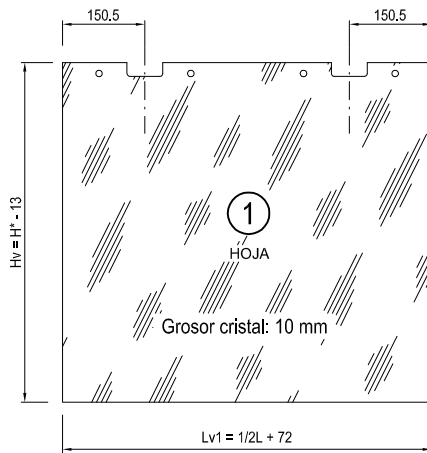

MEDIDAS CRISTALES SCRIGNO ESSENTIAL_DUAL

②

LUZ L x H*	HOJA (2) Lv2 x Hv
1200 x 2000/2100	610 X 1987/2087
1400 x 2000/2100	710 X 1987/2087
1600 x 2000/2100	810 X 1987/2087
1200 x 2110+2400	610 X 2097+2387
1400 x 2110+2400	710 X 2097+2387
1600 x 2110+2400	810 X 2097+2387

* MEDIDAS QUE COMPROBAR EN LA OBRA ANTES DE REALIZAR LA PUERTA