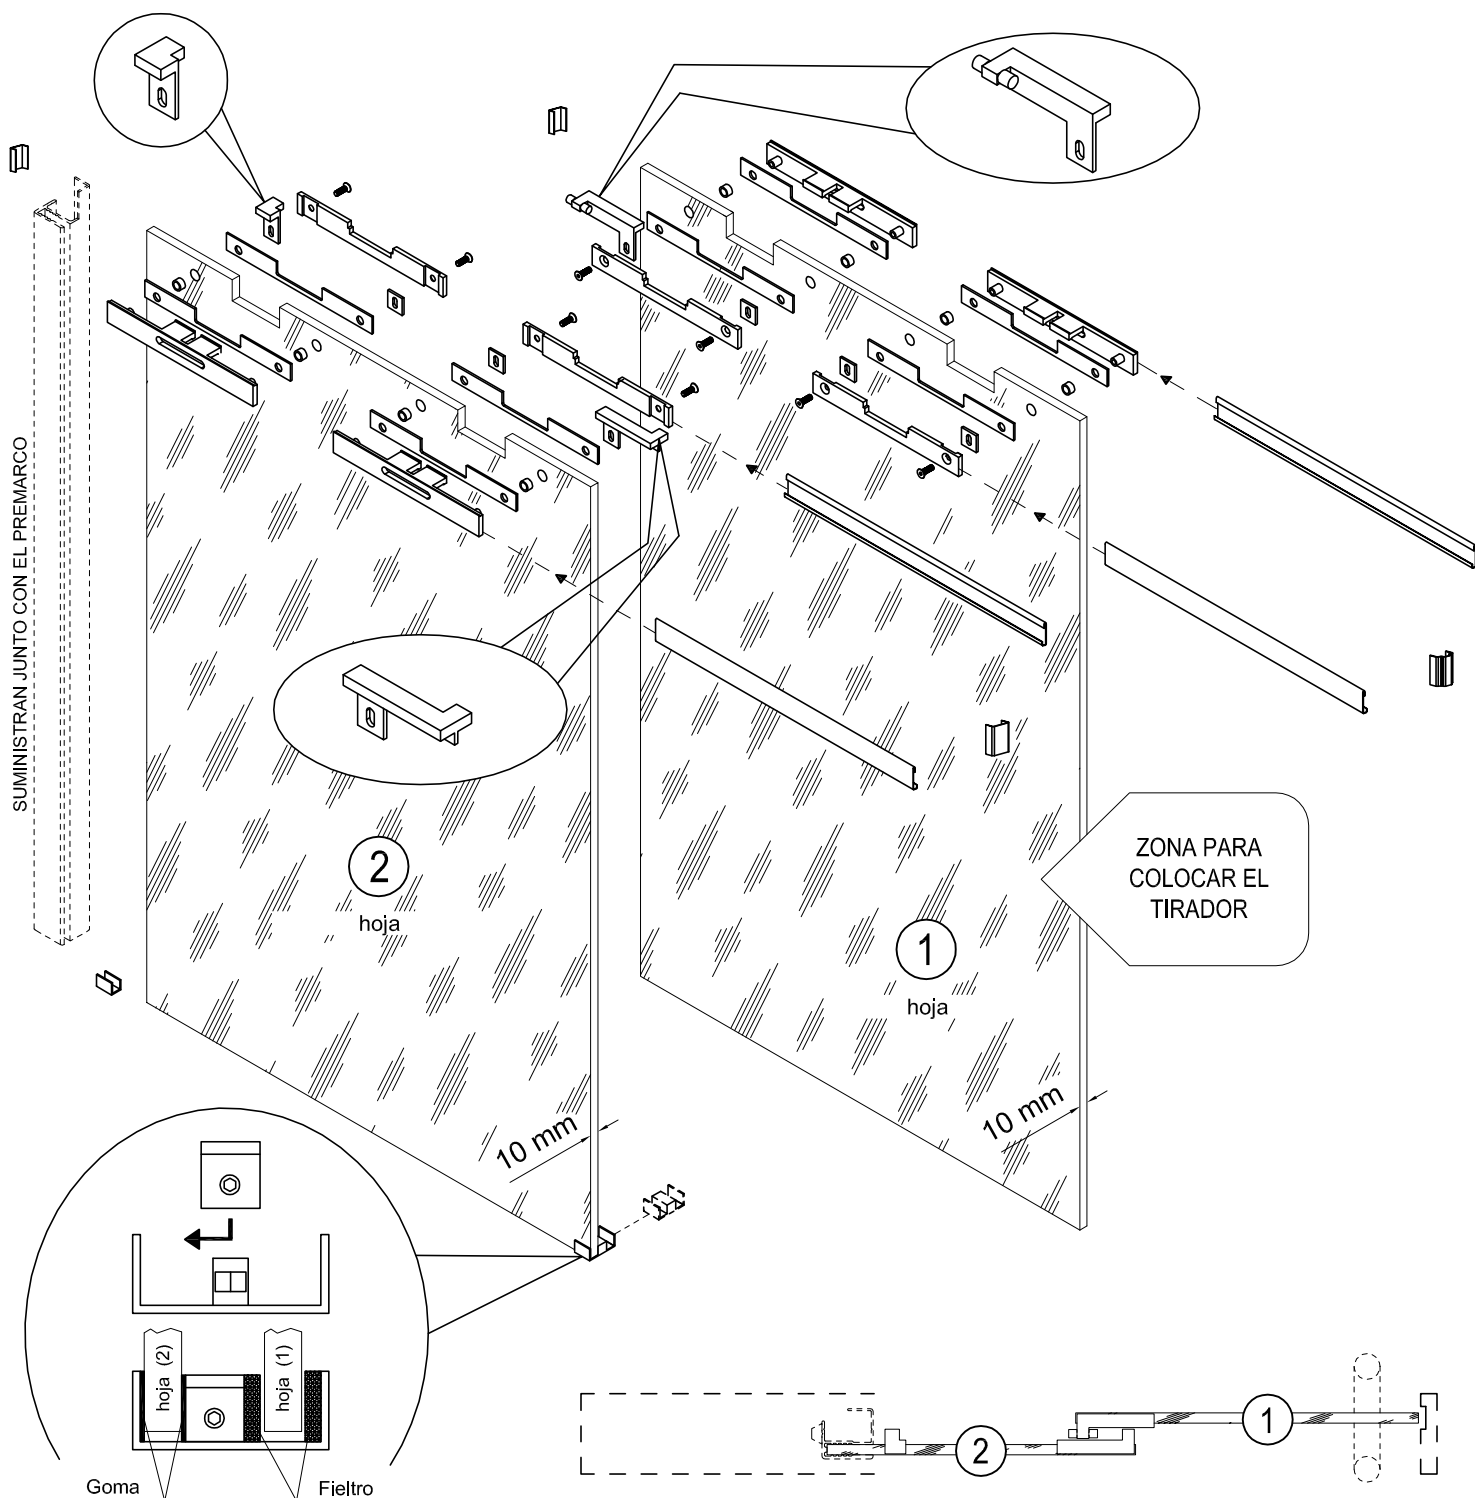

ESQUEMA DE MONTAJE - PUERTA IZQUIERDA

KIT PREDISPUERTO PARA HOJA DE CRISTAL TEMPLADO DE 10 mm