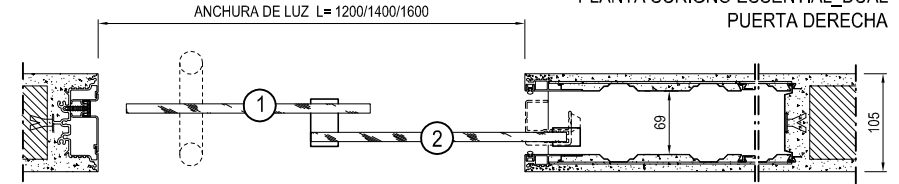

\* MEDIDAS QUE COMPROBAR EN LA OBRA ANTES DE REALIZAR LA PUERTA

①

LUZ L x H*	HOJA (1) Lv1 x Hv
1200 x 2000/2100	672 X 1987/2087
1400 x 2000/2100	772 X 1987/2087
1600 x 2000/2100	872 X 1987/2087
1200 x 2110+2400	672 X 2097+2387
1400 x 2110+2400	772 X 2097+2387
1600 x 2110+2400	872 X 2097+2387

\* MEDIDAS QUE COMPROBAR EN LA OBRA ANTES DE REALIZAR LA PUERTA

PLANTA SCRIGNO ESSENTIAL\_DUAL  
PUERTA IZQUIERDA

PLANTA SCRIGNO ESSENTIAL\_DUAL  
PUERTA DERECHA