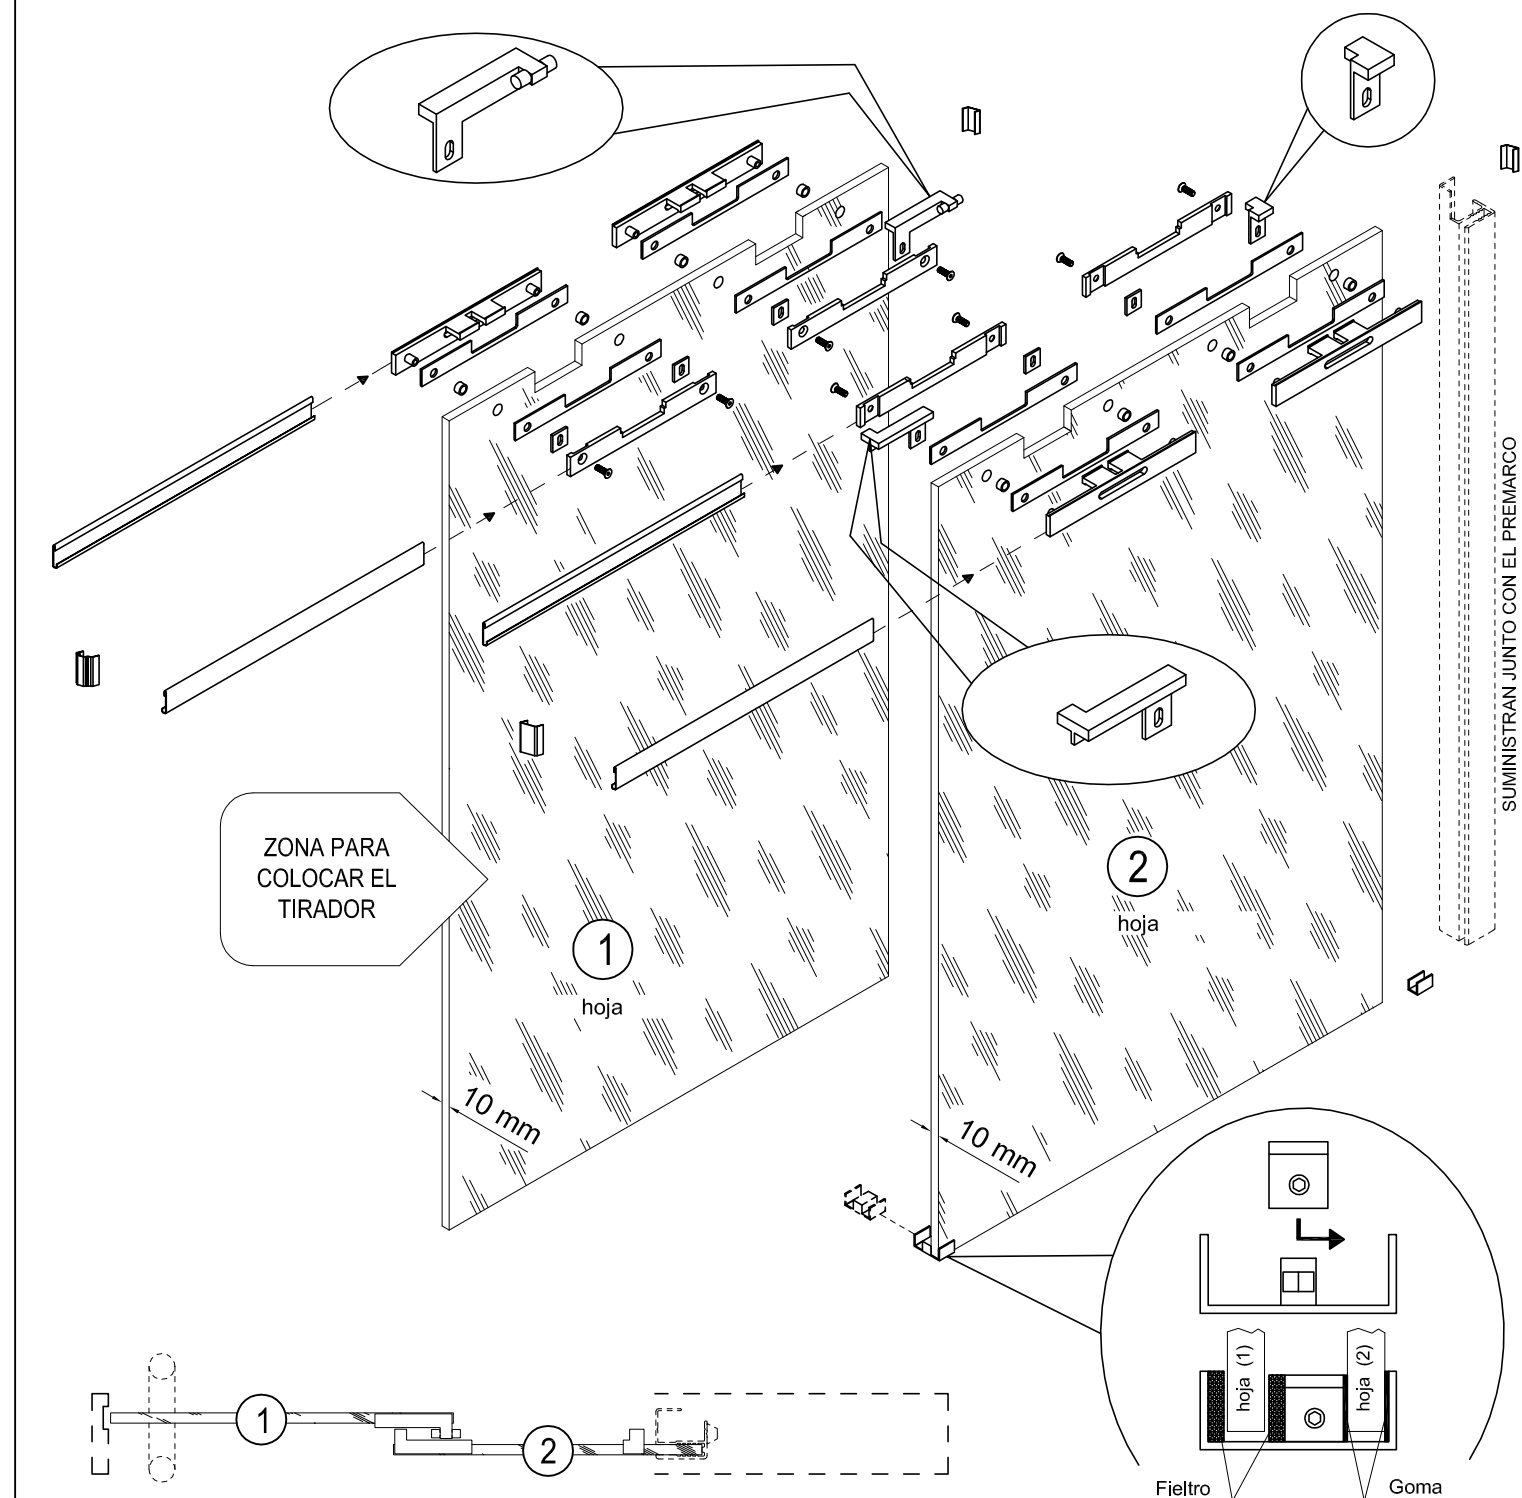

ESQUEMA DE MONTAJE - PUERTA DERECHA

KIT PREDISPUERTO PARA HOJA DE CRISTAL TEMPLADO DE 10 mm

I dati pubblicati sono indicativi. SCRIGNO S.p.A. declina ogni responsabilità per le possibili inesattezze contenute, dovute ad errori di stampa, di trascrizione o per qualsiasi altro motivo e si riserva il diritto di apportare modifiche atte a migliorare i prodotti senza preavviso.