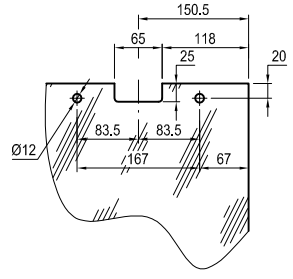

\* MEDIDAS QUE COMPROBAR EN LA OBRA ANTES DE REALIZAR LA PUERTA

①

LUZ L x H*	HOJA (1) Lv1 x Hv
1200 x 2000/2100	672 X 1987/2087
1400 x 2000/2100	772 X 1987/2087
1600 x 2000/2100	872 X 1987/2087
1200 x 2110+2400	672 X 2097+2387
1400 x 2110+2400	772 X 2097+2387
1600 x 2110+2400	872 X 2097+2387

\* MEDIDAS QUE COMPROBAR EN LA OBRA ANTES DE REALIZAR LA PUERTA

PLANTA SCRIGNO ESSENTIAL\_DUAL  
PUERTA IZQUIERDA

PLANTA SCRIGNO ESSENTIAL\_DUAL  
PUERTA DERECHA

# MEDIDAS CRISTALES SCRIGNO REMIX

②

LUZ L x H*	HOJA (2) Lv2 x Hv
1200 x 2000/2100	610 X 2020/2120
1400 x 2000/2100	710 X 2020/2120
1600 x 2000/2100	810 X 2020/2120
1200 x 2110+2400	610 X 2130/2420
1400 x 2110+2400	710 X 2130/2420
1600 x 2110+2400	810 X 2130/2420

\* MEDIDAS QUE COMPROBAR EN LA OBRA ANTES DE REALIZAR LA PUERTA

①

LUZ L x H*	HOJA (1) Lv1 x Hv
1200 x 2000/2100	672 X 2020/2120
1400 x 2000/2100	772 X 2020/2120
1600 x 2000/2100	872 X 2020/2120
1200 x 2110+2400	672 X 2130/2420
1400 x 2110+2400	772 X 2130/2420
1600 x 2110+2400	872 X 2130/2420