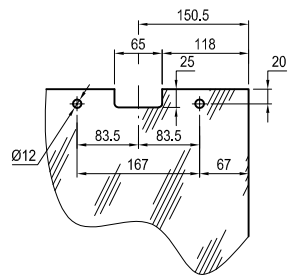

# MEDIDAS CRISTALES SCRIGNO ESSENTIAL\_DUAL

②

LUZ L x H*	HOJA (2) Lv2 x Hv
1200 x 2000/2100	610 X 1987/2087
1400 x 2000/2100	710 X 1987/2087
1600 x 2000/2100	810 X 1987/2087
1200 x 2110+2400	610 X 2097+2387
1400 x 2110+2400	710 X 2097+2387
1600 x 2110+2400	810 X 2097+2387

\* MEDIDAS QUE COMPROBAR EN LA OBRA ANTES DE REALIZAR LA PUERTA

①

LUZ L x H*	HOJA (1) Lv1 x Hv
1200 x 2000/2100	672 X 1987/2087
1400 x 2000/2100	772 X 1987/2087
1600 x 2000/2100	872 X 1987/2087
1200 x 2110+2400	672 X 2097+2387
1400 x 2110+2400	772 X 2097+2387
1600 x 2110+2400	872 X 2097+2387

\* MEDIDAS QUE COMPROBAR EN LA OBRA ANTES DE REALIZAR LA PUERTA

①

LUZ L x H*	HOJA (1) Lv1 x Hv
1200 x 2000/2100	672 X 2020/2120
1400 x 2000/2100	772 X 2020/2120
1600 x 2000/2100	872 X 2020/2120
1200 x 2110+2400	672 X 2130/2420
1400 x 2110+2400	772 X 2130/2420
1600 x 2110+2400	872 X 2130/2420