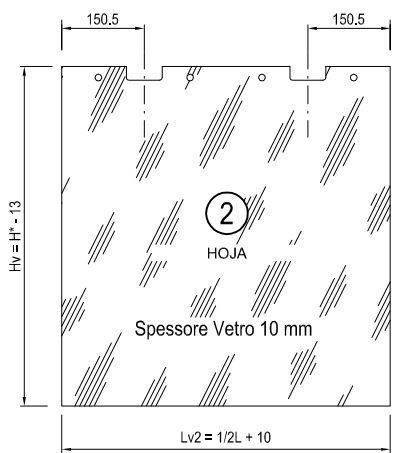

MEDIDAS CRISTALES SCRIGNO ESSENTIAL_DUAL

②

LUZ L x H*	HOJA (2) Lv2 x Hv
1200 x 2000/2100	610 X 1987/2087
1400 x 2000/2100	710 X 1987/2087
1600 x 2000/2100	810 X 1987/2087
1200 x 2110+2400	610 X 2097+2387
1400 x 2110+2400	710 X 2097+2387
1600 x 2110+2400	810 X 2097+2387

* MEDIDAS QUE COMPROBAR EN LA OBRA ANTES DE REALIZAR LA PUERTA