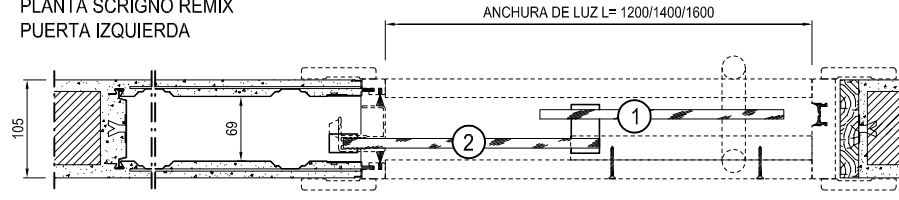

\* MEDIDAS QUE COMPROBAR EN LA OBRA ANTES DE REALIZAR LA PUERTA

①

LUZ L x H*	HOJA (1) Lv1 x Hv
1200 x 2000/2100	672 X 2020/2120
1400 x 2000/2100	772 X 2020/2120
1600 x 2000/2100	872 X 2020/2120
1200 x 2110+2400	672 X 2130/2420
1400 x 2110+2400	772 X 2130/2420
1600 x 2110+2400	872 X 2130/2420

\* MEDIDAS QUE COMPROBAR EN LA OBRA ANTES DE REALIZAR LA PUERTA

PLANTA SCRIGNO REMIX  
PUERTA IZQUIERDA

PLANTA SCRIGNO REMIX  
PUERTA DERECHA