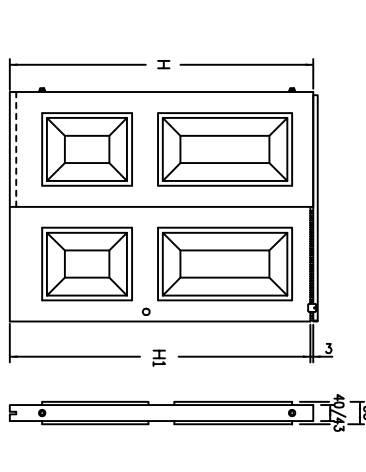

DOPPIO-DVOJITÁ-DOS HOJAS-ZWEIFLÜGELIG-DOUBLE

SVĚTLÓST PRÜCHODU	A		B		C		D		E		F		G	
	N°	N°	N°	N°	N°	N°	N°	N°	N°	N°	N°	N°	N°	N°
1200x2000	4	2050	1	1200	1	1200	1	1200	1	1200	2	2090	1990	1990
1200x2100	4	2150	1	1200	1	1200	1	1200	1	1200	2	2090	1990	1990
1600x2000	4	2050	1	1600	1	1600	1	1600	1	1600	2	2090	1990	1990
1600x2100	4	2150	1	1600	1	1600	1	1600	1	1600	2	2090	1990	1990
2000x2000	4	2050	1	2000	1	2000	1	2000	1	2000	2	2090	1990	1990
2000x2100	4	2150	1	2000	1	2000	1	2000	1	2000	2	2090	1990	1990
2400x2000	4	2050	1	2400	1	2400	1	2400	1	2400	2	2090	1990	1990
2400x2100	4	2150	1	2400	1	2400	1	2400	1	2400	2	2090	1990	1990

DIMENSIONI PANNELLO - ROZMĚRY PANELU - MEDIDAS HOJAS DE PUERTA - TÜRMASSE - DOOR DIMENSIONS

SEMPlice-IEDNODUCHÝ-JUNA HOJA-EINFLÜGELIG-SINGLE

P x T	N°	L x H	N°	L1 x H1
600x2000	1	340 1990	1	300 1987
600x2100	1	340 2090	1	300 2087
800x2000	1	440 1990	1	400 1987
800x2100	1	440 2090	1	400 2087
1000x2000	1	540 1990	1	500 1987
1000x2100	1	540 2090	1	500 2087
1200x2000	1	640 1990	1	600 1987
1200x2100	1	640 2090	1	600 2087

DOPPIO-DVOJITÝ-DOS HOJAS-ZWEIFLÜGELIG-DOUBLE

P x T	N°	L x H	N°	L1 x H1
1200x2000	2	340 1990	2	300 1987
1200x2100	2	340 2090	2	300 2087
1600x2000	2	440 1990	2	400 1987
1600x2100	2	440 2090	2	400 2087
2000x2000	2	540 1990	2	500 1987
2000x2100	2	540 2090	2	500 2087
2400x2000	2	640 1990	2	600 1987
2400x2100	2	640 2090	2	600 2087