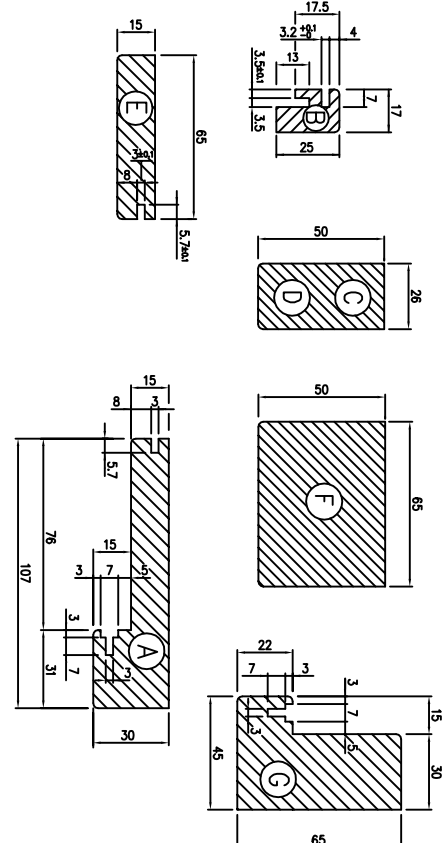

DOPPIO-DVOJITÁ-DOS HOJAS-ZWEIFLÜGELIG-DOUBLE

SVĚTLÓST PRÜCHODU	A		B		C		D		E		F		G	
	N°	N°	N°	N°	N°	N°	N°	N°	N°	N°	N°	N°	N°	N°
1200x2000	4	2050	1	1200	1	1200	1	1200	1	1200	2	2090	1990	1990
1200x2100	4	2150	1	1200	1	1200	1	1200	1	1200	2	2090	1990	1990
1600x2000	4	2050	1	1600	1	1600	1	1600	1	1600	2	2090	1990	1990
1600x2100	4	2150	1	1600	1	1600	1	1600	1	1600	2	2090	1990	1990
2000x2000	4	2050	1	2000	1	2000	1	2000	1	2000	2	2090	1990	1990
2000x2100	4	2150	1	2000	1	2000	1	2000	1	2000	2	2090	1990	1990
2400x2000	4	2050	1	2400	1	2400	1	2400	1	2400	2	2090	1990	1990
2400x2100	4	2150	1	2400	1	2400	1	2400	1	2400	2	2090	1990	1990

DIMENSIONI PANNELLO - ROZMĚRY PANELU - MEDIDAS HOJAS DE PUERTA - TÜRMASSE - DOOR DIMENSIONS

SEMPlice-IEDNODUCHÝ-JUNA HOJA-EINFLÜGELIG-SINGLE

P x T	N°	L x H	N°	L1 x H1
600x2000	1	340 1990	1	300 1987
600x2100	1	340 2090	1	300 2087
800x2000	1	440 1990	1	400 1987
800x2100	1	440 2090	1	400 2087
1000x2000	1	540 1990	1	500 1987
1000x2100	1	540 2090	1	500 2087
1200x2000	1	640 1990	1	600 1987
1200x2100	1	640 2090	1	600 2087

DOPPIO-DVOJITÝ-DOS HOJAS-ZWEIFLÜGELIG-DOUBLE

P x T	N°	L x H	N°	L1 x H1
1200x2000	2	340 1990	2	300 1987
1200x2100	2	340 2090	2	300 2087
1600x2000	2	440 1990	2	400 1987
1600x2100	2	440 2090	2	400 2087
2000x2000	2	540 1990	2	500 1987
2000x2100	2	540 2090	2	500 2087
2400x2000	2	640 1990	2	600 1987
2400x2100	2	640 2090	2	600 2087