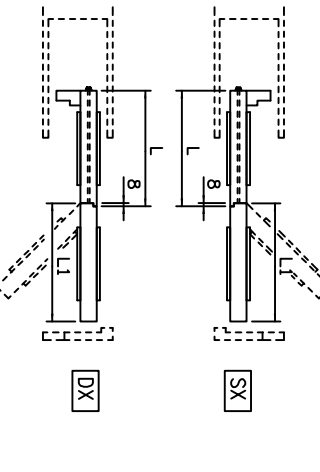

DOPPIO-DVOJITÁ-DOS HOJAS-ZWEIFLÜGELIG-DOUBLE

SVĚTLÓST PRÜCHODU	A		B		C		D		E		F		G	
	N°	N°	N°	N°	N°	N°	N°	N°	N°	N°	N°	N°	N°	N°
1200x2000	4	2050	1	1200	1	1200	1	1200	1	1200	2	2090	1990	1990
1200x2100	4	2150	1	1200	1	1200	1	1200	1	1200	2	2090	1990	1990
1600x2000	4	2050	1	1600	1	1600	1	1600	1	1600	2	2090	1990	1990
1600x2100	4	2150	1	1600	1	1600	1	1600	1	1600	2	2090	1990	1990
2000x2000	4	2050	1	2000	1	2000	1	2000	1	2000	2	2090	1990	1990
2000x2100	4	2150	1	2000	1	2000	1	2000	1	2000	2	2090	1990	1990
2400x2000	4	2050	1	2400	1	2400	1	2400	1	2400	2	2090	1990	1990
2400x2100	4	2150	1	2400	1	2400	1	2400	1	2400	2	2090	1990	1990

DIMENSIONI PANNELLO - ROZMĚRY PANELU - MEDIDAS HOJAS DE PUERTA - TÜRMASSE - DOOR DIMENSIONS

SEMPlice-IEDNODUCHÝ-JUNA HOJA-EINFLÜGELIG-SINGLE

P x T	N°	L x H	N°	L1 x H1
600x2000	1	340 1990	1	300 1987
600x2100	1	340 2090	1	300 2087
800x2000	1	440 1990	1	400 1987
800x2100	1	440 2090	1	400 2087
1000x2000	1	540 1990	1	500 1987
1000x2100	1	540 2090	1	500 2087
1200x2000	1	640 1990	1	600 1987
1200x2100	1	640 2090	1	600 2087

DOPPIO-DVOJITÝ-DOS HOJAS-ZWEIFLÜGELIG-DOUBLE

P x T	N°	L x H	N°	L1 x H1
1200x2000	2	340 1990	2	300 1987
1200x2100	2	340 2090	2	300 2087
1600x2000	2	440 1990	2	400 1987
1600x2100	2	440 2090	2	400 2087
2000x2000	2	540 1990	2	500 1987
2000x2100	2	540 2090	2	500 2087
2400x2000	2	640 1990	2	600 1987
2400x2100	2	640 2090	2	600 2087