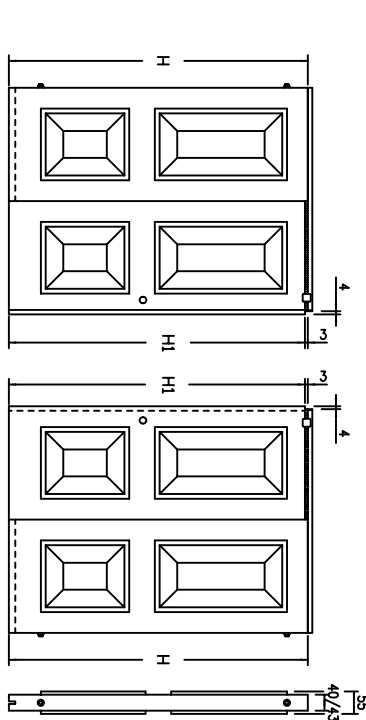

DOPPIO-DVOJITÁ-DOS HOJAS-ZWEIFLÜGELIG-DOUBLE

SVĚTLÓST PRÜCHODU	A		B		C		D		E		F		G	
	N°	N°	N°	N°	N°	N°	N°	N°	N°	N°	N°	N°	N°	N°
1200x2000	4	2050	1	1200	1	1200	1	1200	1	1200	2	2090	1990	1990
1200x2100	4	2150	1	1200	1	1200	1	1200	1	1200	2	2090	1990	1990
1600x2000	4	2050	1	1600	1	1600	1	1600	1	1600	2	2090	1990	1990
1600x2100	4	2150	1	1600	1	1600	1	1600	1	1600	2	2090	1990	1990
2000x2000	4	2050	1	2000	1	2000	1	2000	1	2000	2	2090	1990	1990
2000x2100	4	2150	1	2000	1	2000	1	2000	1	2000	2	2090	1990	1990
2400x2000	4	2050	1	2400	1	2400	1	2400	1	2400	2	2090	1990	1990
2400x2100	4	2150	1	2400	1	2400	1	2400	1	2400	2	2090	1990	1990

DIMENSIONI PANNELLO - ROZMĚRY PANELU - MEDIDAS HOJAS DE PUERTA - TÜRMASSE - DOOR DIMENSIONS

SEMPlice-IEDNODUCHÝ-JUNA HOJA-EINFLÜGELIG-SINGLE

P x T	N°	L x H	N°	L1 x H1
600x2000	1	340 1990	1	300 1987
600x2100	1	340 2090	1	300 2087
800x2000	1	440 1990	1	400 1987
800x2100	1	440 2090	1	400 2087
1000x2000	1	540 1990	1	500 1987
1000x2100	1	540 2090	1	500 2087
1200x2000	1	640 1990	1	600 1987
1200x2100	1	640 2090	1	600 2087

DOPPIO-DVOJITÝ-DOS HOJAS-ZWEIFLÜGELIG-DOUBLE

P x T	N°	L x H	N°	L1 x H1
1200x2000	2	340 1990	2	300 1987
1200x2100	2	340 2090	2	300 2087
1600x2000	2	440 1990	2	400 1987
1600x2100	2	440 2090	2	400 2087
2000x2000	2	540 1990	2	500 1987
2000x2100	2	540 2090	2	500 2087
2400x2000	2	640 1990	2	600 1987
2400x2100	2	640 2090	2	600 2087