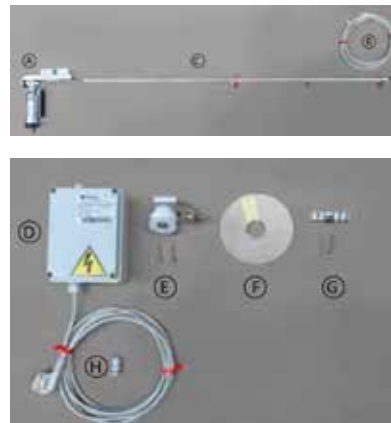

SCRIGNO OPEN 2.0 PRO GOLD BASE A ESSENTIAL PRO

Jedná se o novou kompletní automatizační sadu pro posuvné dveře, kterou lze instalovat do stavebních pouzder Base a Essential Pro, a může být použita rovněž u již nainstalovaných posuvných dveří bez dalších zednických prací. Vyznačuje se minimálními rozměry (šířka pouze 55 mm) a umožňuje snadný pohyb všech posuvných dveří do maximální hmotnosti 80 kg. Motorová jednotka je totiž zcela integrována do stavebního pouzdra a skoro není vidět. Použitelné v systémech domácí automatizace, možnost volby různých provozních režimů a nastavení.

Součástí vybavení

- A) Převodový motor s držákem k zavěšení na kolejnici
- B) Kabel motoru, délka 4,5 m
- C) Zajišťovací tyč se šrouby
- D) Řídicí jednotka s napájecím kabelem, délka 2 m
- E) Hnací kladka s napínákem řemenu
- F) Ozubený řemen, délka 4,9 m
- G) Konzola ve tvaru písmene L pro spojení a tažení
- H) Konektor PG uzavřený

VOLITELNÝ radar

Produkt je určen pouze pro bytové využití.