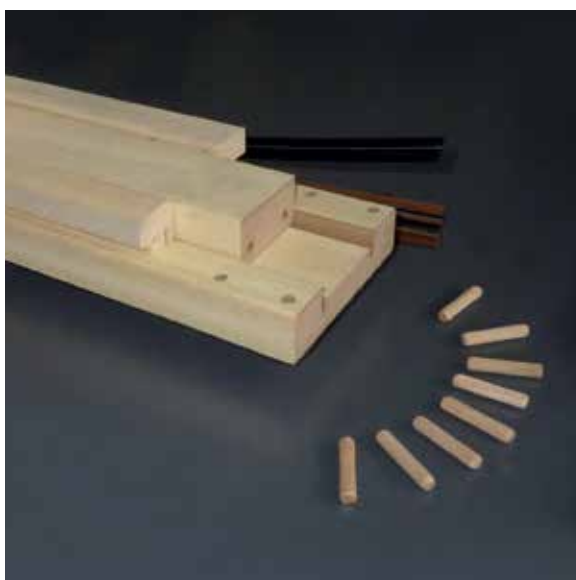

≡≡≡ ZÁRUBNĚ BEZ POVRCHOVÉ ÚPRAVY ZÁRUBNE BEZ POVRCHOVEJ ÚPRAVY

Tyto zárubně jsou vyrobeny z materiálu MDF, potaženého dýhou dřeva tanganika. K dispozici jsou pro všechny modely, ale pouze určitých velikostí; u velikostí, které nejsou uvedeny v ceníku, je třeba vycházet z bezprostředně vyšší velikosti. Zárubně je při montáži pak nutné přizpůsobit světlosti průchodu pomocí jednoduchého seříznutí.

Poloopracované zárubne s dyhovanou MDF s povrchovou úpravou neopracovaného dřeva tanganika. Pre všetky modely sú k dispozícii iba pre niektoré veľkosti. Údaje pre veľkosti, ktoré nie sú uvedené v cenníku, použite údaje pre najbližšiu väčšiu veľkosť. Zárubňa sa teda bude musieť prispôbiť priechodu pri inštalácii jednoduchým odrezaním.