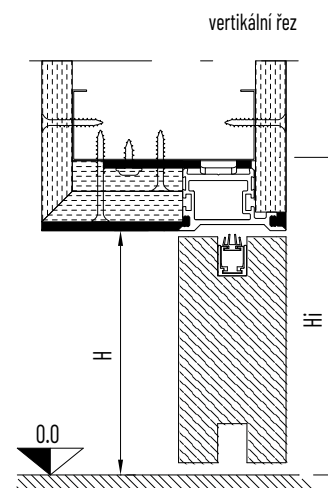

Filo44

90 ZDIVO / 100 SDK a více

Světlost průchodu mm	Vnější rozměr na šířku mm	Vnější rozměr na výšku mm
600 x 1970	680	2000
700 x 1970	780	
800 x 1970	880	

MODEL S OTEVÍRÁNÍM OD SEBE