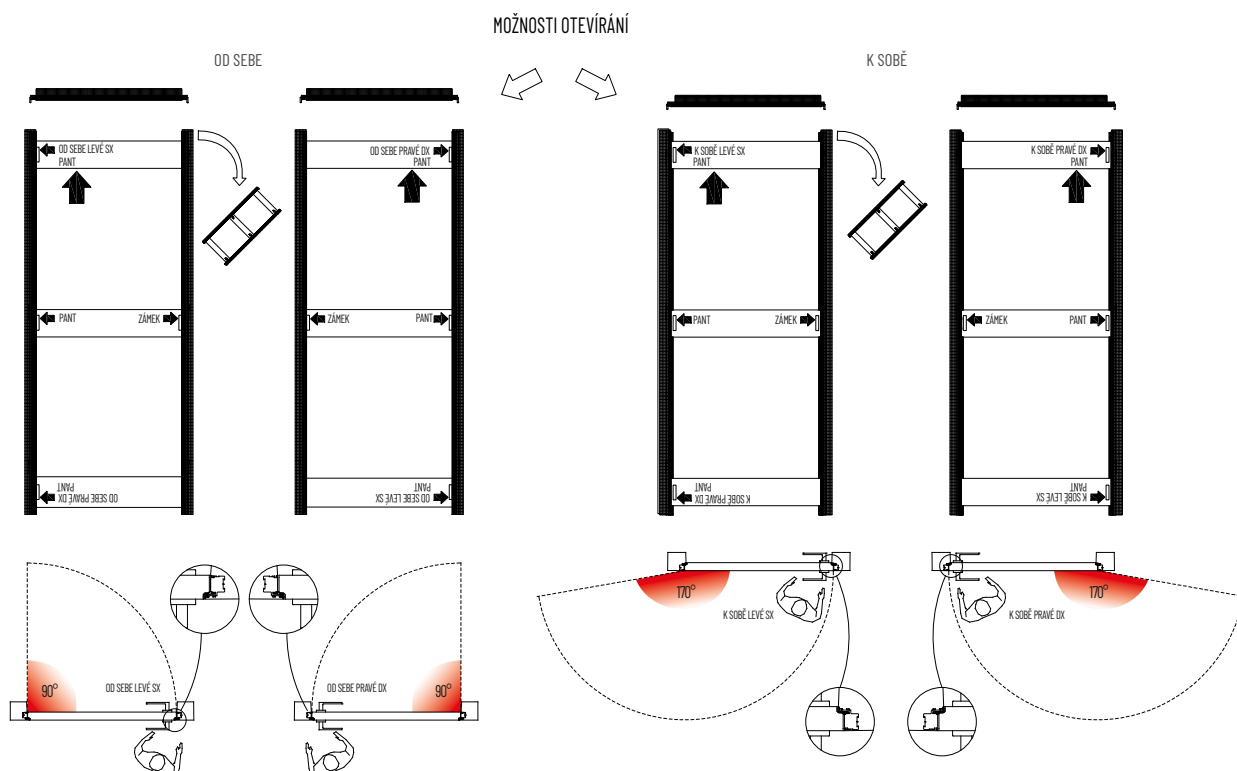

Obsah balení Filo44

Hliníková zárubeň je připravena pro instalaci do zděné nebo sádkartonové příčky a je připravena pro osazení panty a zámekem.

Voštinové dveřní křídlo o síle 44 mm je dodávané v základní vrstvě Primer.

Těsnění je dodáváno v bílém provedení.

Padací práh v ceně.

Skryté panty nastavitelné ve třech osách ve stříbrné barvě.

Skrytý zámek s klíčem včetně protiplechu, povrchová úprava matný chrom.

Omítkářská perlina k využití při instalaci do zděné příčky.

Klika není součástí dodávky.

Balení

Produkt je dodáván v jednom kartonovém balení.

Balení

Filo44

90 ZDIVO / 100 SDK a více

Světlost průchodu mm	Vnější rozměr na šířku mm	Vnější rozměr na výšku mm
600 x 1970	680	2000
700 x 1970	780	
800 x 1970	880	