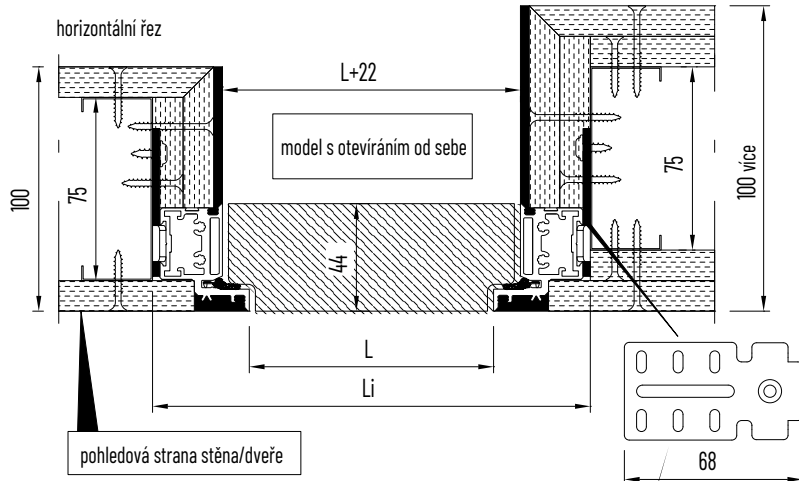

Těsnění je dodáváno v bílém provedení.

Padací práh v ceně.

Skryté panty nastavitelné ve třech osách ve stříbrné barvě.

Skrytý zámek s klíčem včetně protiplechu, povrchová úprava matný chrom.

Omítkářská perlina k využití při instalaci do zděné příčky.

Klika není součástí dodávky.

Balení

Produkt je dodáván v jednom kartonovém balení.

Balení

Filo44

90 ZDIVO / 100 SDK a více

Světlost průchodu mm	Vnější rozměr na šířku mm	Vnější rozměr na výšku mm
600 x 1970	680	2000
700 x 1970	780	
800 x 1970	880	

MODEL S OTEVÍRÁNÍM OD SEBE

MODEL S OTEVÍRÁNÍM K SOBĚ

www.scrigno.cz