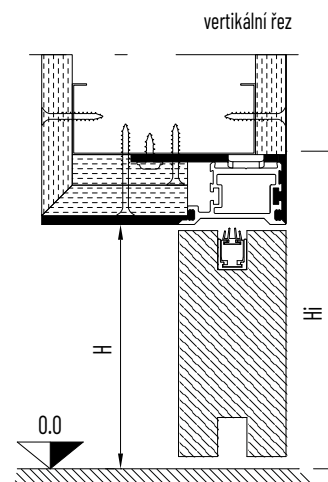

Obsah balení Filo44

Hliníková zárubeň je připravena pro instalaci do zděné nebo sádkartonové příčky a je připravena pro osazení panty a zámekem.

Voštinové dveřní křídlo o síle 44 mm je dodávané v základní vrstvě Primer.

Těsnění je dodáváno v bílém provedení.

Padací práh v ceně.

Skryté panty nastavitelné ve třech osách ve stříbrné barvě.

Skrytý zámek s klíčem včetně protiplechu, povrchová úprava matný chrom.

Omítkářská perlina k využití při instalaci do zděné příčky.

Klika není součástí dodávky.

Balení

Produkt je dodáván v jednom kartonovém balení.

Balení

Filo44

90 ZDIVO / 100 SDK a více

Světlost průchodu mm	Vnější rozměr na šířku mm	Vnější rozměr na výšku mm
600 x 1970	680	2000
700 x 1970	780	
800 x 1970	880	

MODEL S OTEVÍRÁNÍM OD SEBE

MODEL S OTEVÍRÁNÍM K SOBĚ

www.scrigno.cz