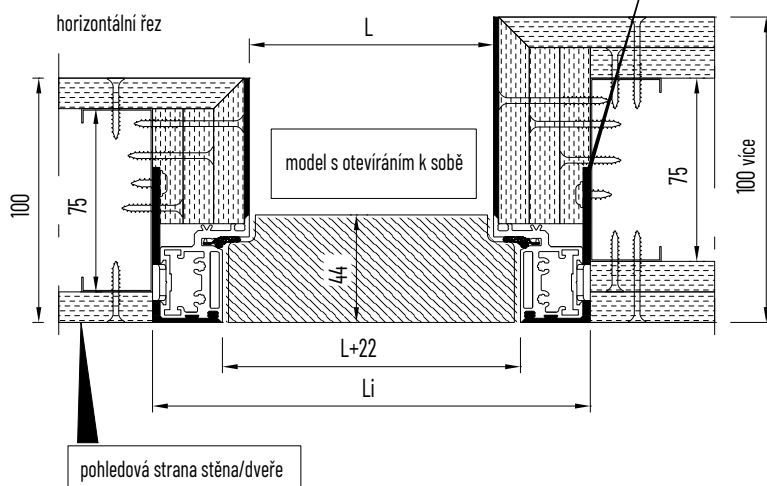

Těsnění je dodáváno v bílém provedení.

Padací práh v ceně.

Skryté panty nastavitelné ve třech osách ve stříbrné barvě.

Skrytý zámek s klíčem včetně protiplechu, povrchová úprava matný chrom.

Omítkářská perlina k využití při instalaci do zděné příčky.

Klika není součástí dodávky.

Balení

Produkt je dodáván v jednom kartonovém balení.

Balení

Filo44

90 ZDIVO / 100 SDK a více

Světlost průchodu mm	Vnější rozměr na šířku mm	Vnější rozměr na výšku mm
600 x 1970	680	2000
700 x 1970	780	
800 x 1970	880	

MODEL S OTEVÍRÁNÍM OD SEBE

MODEL S OTEVÍRÁNÍM K SOBĚ

www.scrigno.cz