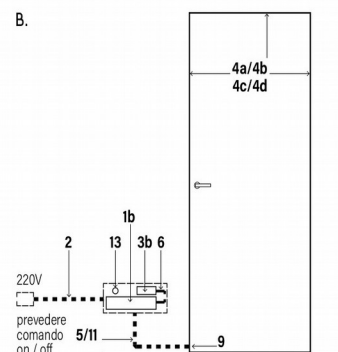

B. Funzionamento: accensione e spegnimento con chiusura/apertura anta.