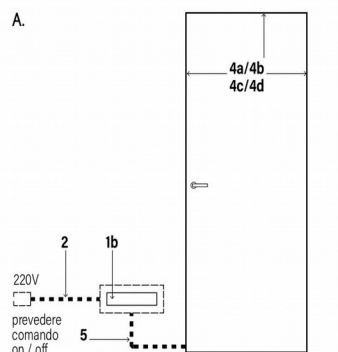

Codice	Descrizione	Pos.	Codice Hafele	Link sito
Sensori	50592	SENSORE RETROANTA ARGENTO Ø12x46mm	9	833.89.128	Maggiori dettagli
	50593	SENSORE MOVIMENTO INFR.ARGENTO Ø12x56mm TEMP.30"	10	833.89.129	Maggiori dettagli
Cavo x sensore / interruttore	50594	CAVO 2 METRI x SENSORE RETROANTA/MOVIMENTO	11	833.89.142	Maggiori dettagli
	50595	PROLUNGA 2 METRI CAVO SENSORE RETROANTA/MOVIMENTO	12	833.89.067	Maggiori dettagli
	50596	INTERRUTTORE A BILICO CAVO 2 METRI Ø12x18mm NERO	13	833.89.106	Maggiori dettagli
Comandi connet mesh (BT)	50597	PULSANTE PARETE 4CH CONNECT MESH 81x81x12mm NERO	14	850.00.041	Maggiori dettagli
	50598	SENSORE DI MOVIMENTO CONNECT MESH A BATTERIA NERO	15	850.00.953	Maggiori dettagli
	50599	INTERFACCIA 4 CANALI CONNECT MESH A BATTERIA	16	850.00.047	Maggiori dettagli
Diffusore	50380	DIFFUSORE LED BIANCO OPALE 8mm 3 METRI	17	833.95.754	Maggiori dettagli

A. Funzionamento: accensione e spegnimento tramite dispositivo (non fornito) su alimentazione principale.