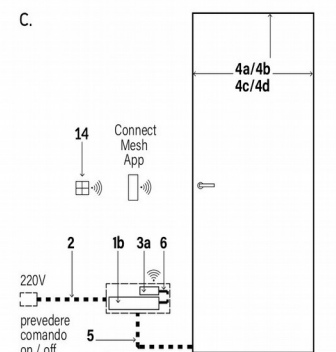

C. Funzionamento: accensione e spegnimento tramite pulsante a parete o App dedicata.