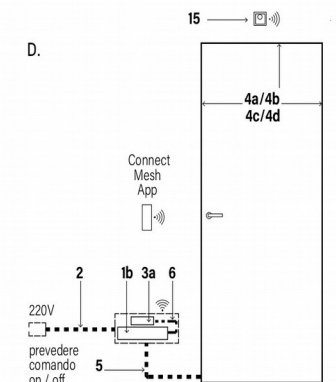

D. Funzionamento: accensione temporizzata (30") tramite sensore di movimento o App dedicata.