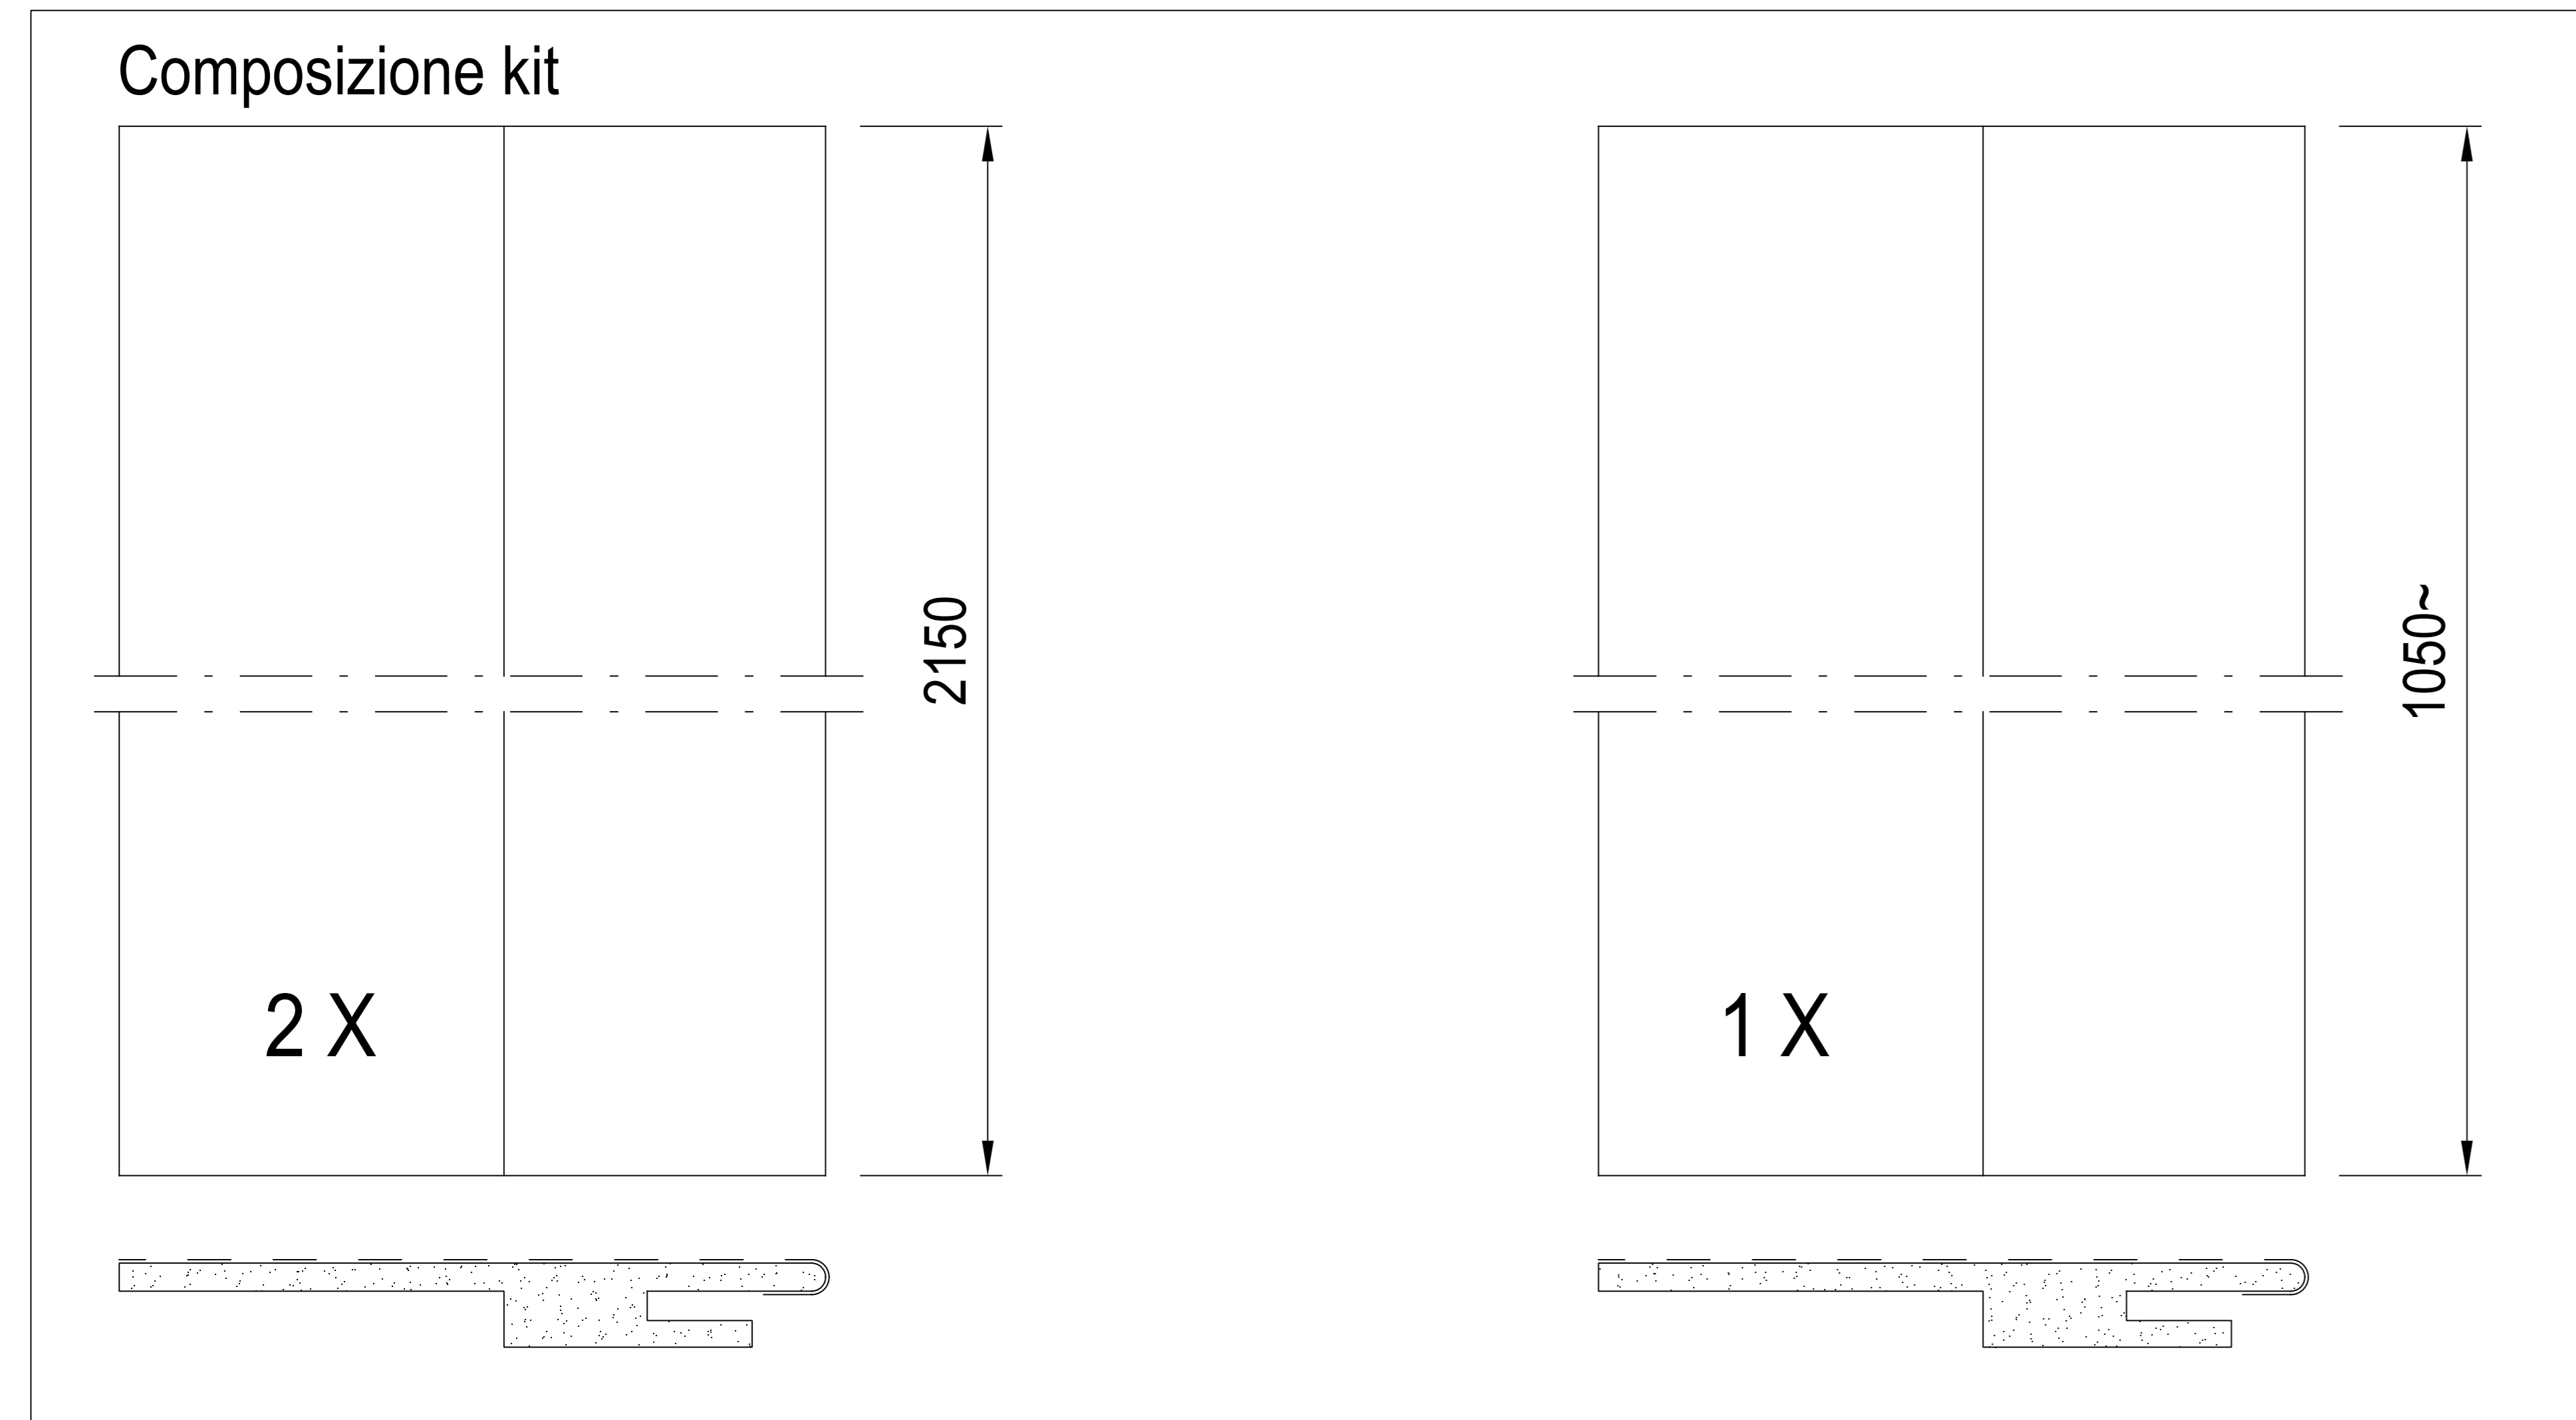

# KIT LISTELLI 100x12 L1000 H2100 PER COMFORT BATTENTE E SCORREVOLE

Dimensione minima:  
Rifilare le alette listello e corifilo

## Dimensione minima con battente tavolato 102

## Dimensione massima con battente 102

## Dimensione minima e massima con scorrevole 100 e 107