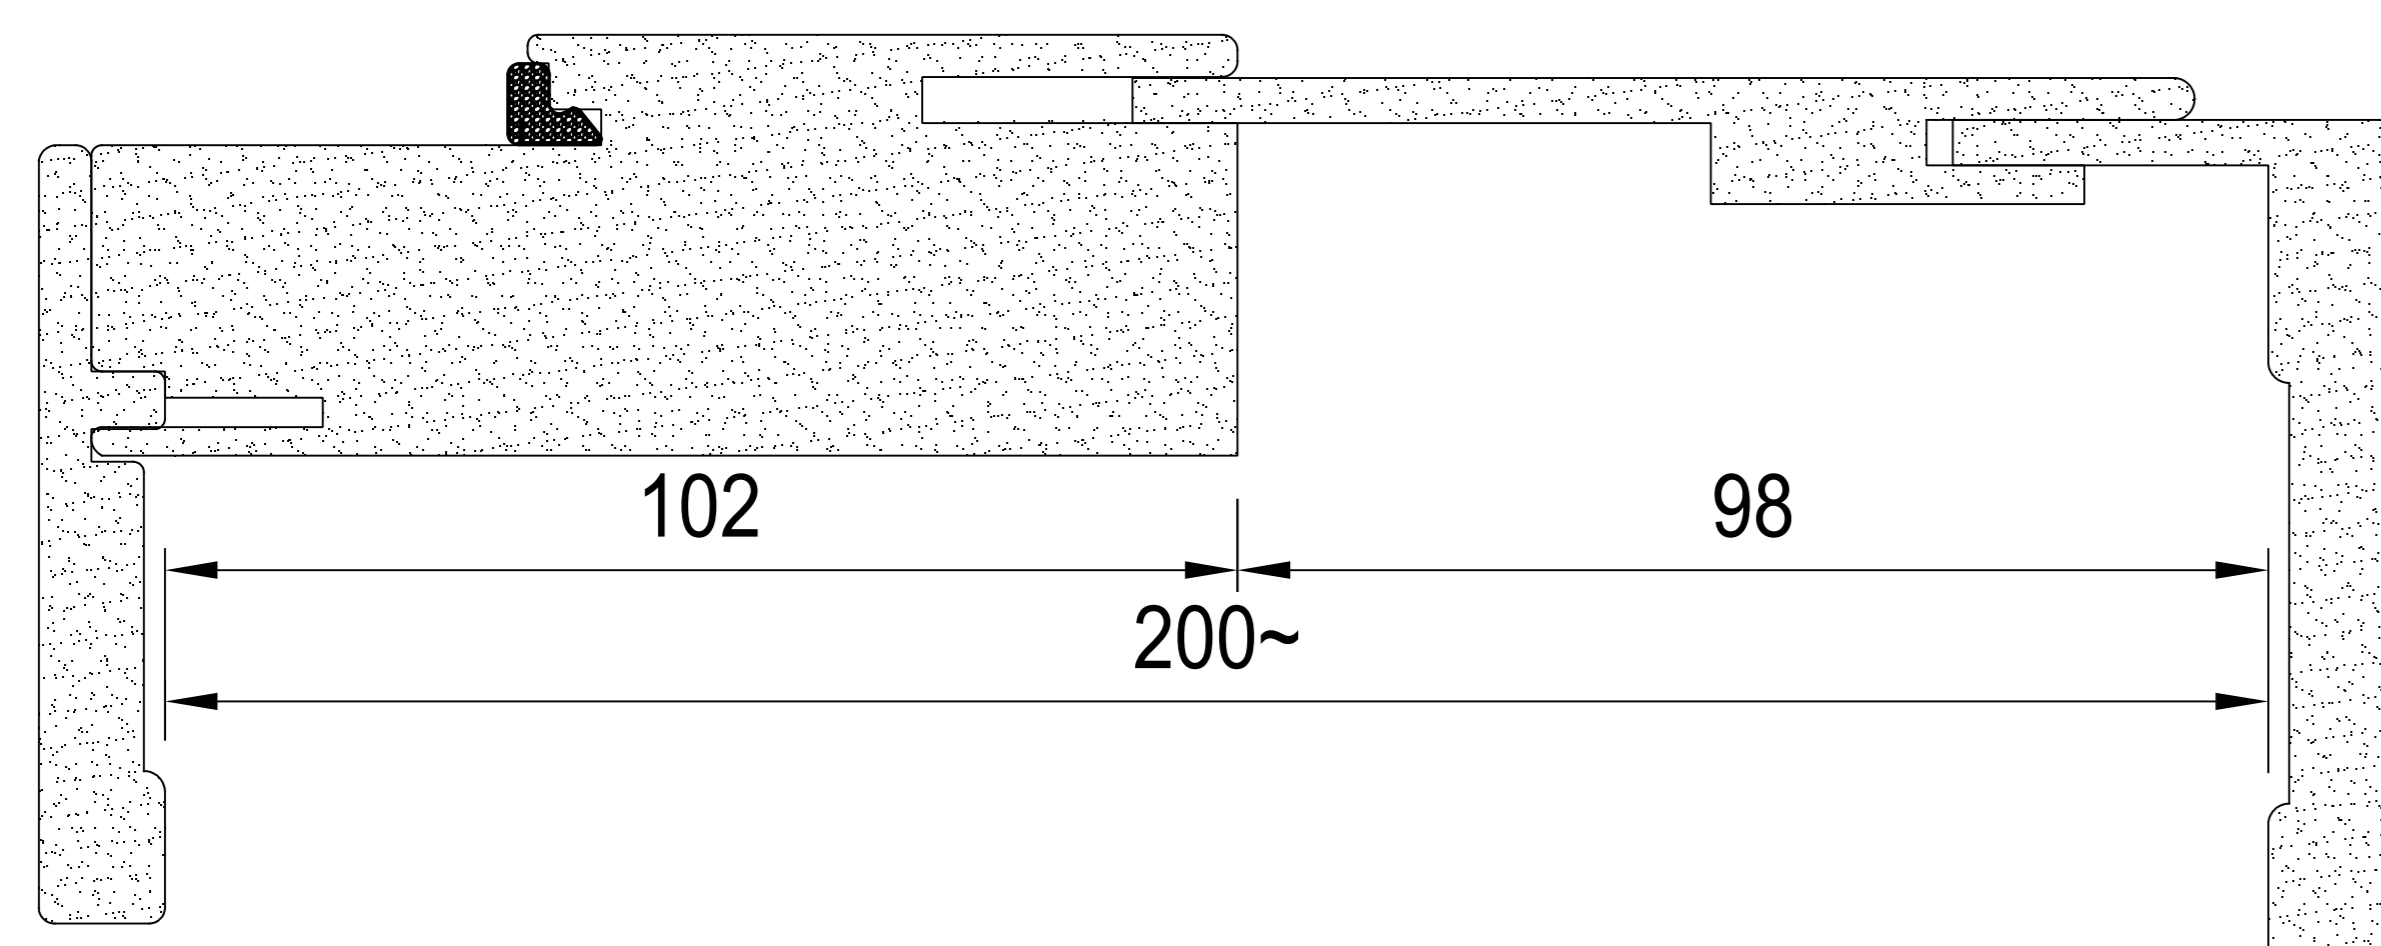

# KIT LISTELLI 100x12 L1000 H2100 PER COMFORT BATTENTE E SCORREVOLE

Dimensione minima:  
Rifilare le alette listello e corifilo

## Dimensione minima con battente tavolato 102

## Dimensione massima con battente 102

## Dimensione minima e massima con scorrevole 100 e 107