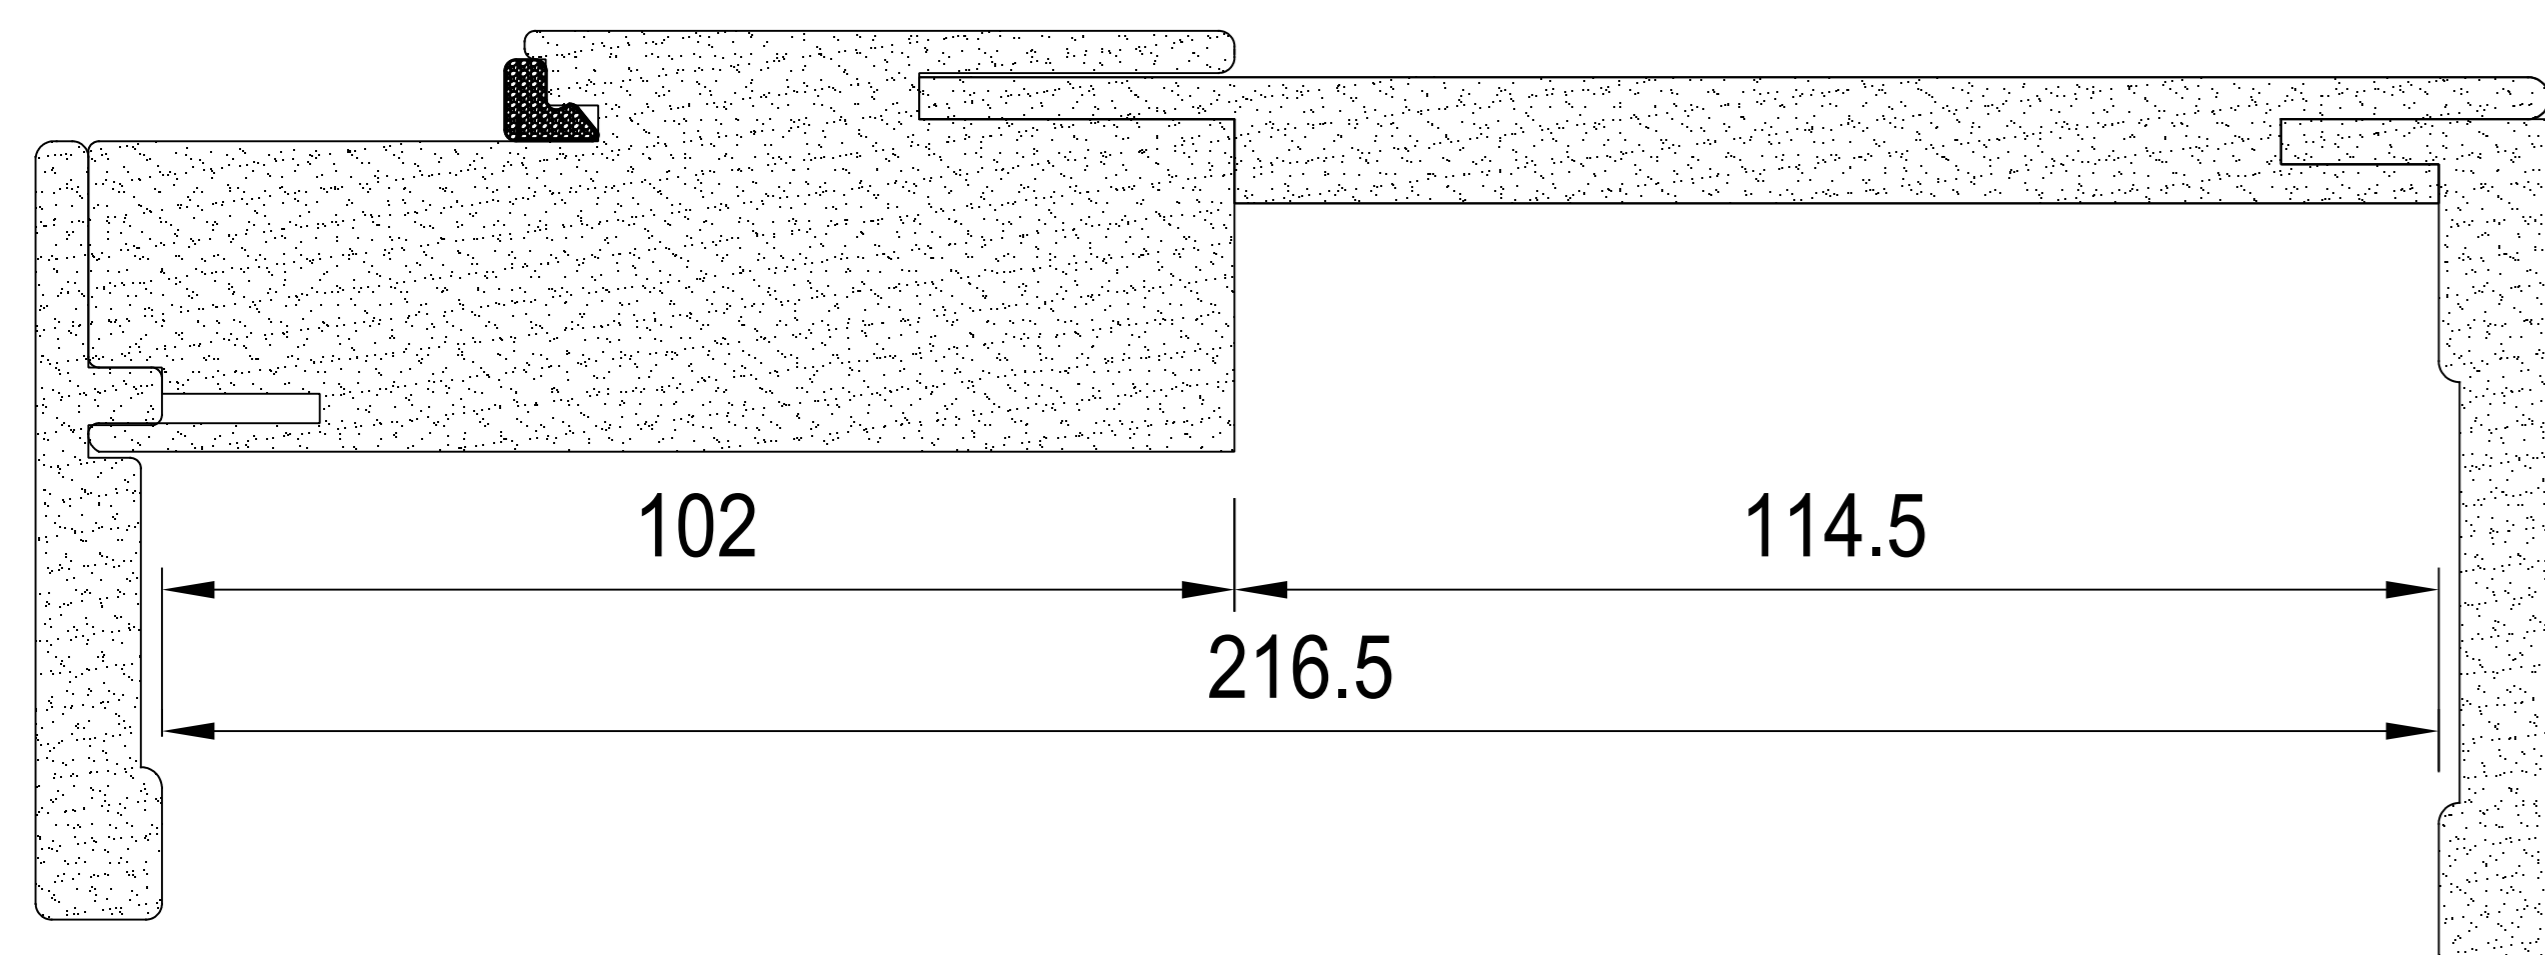

## Dimensione massima con battente 102

## Dimensione minima e massima con scorrevole 100 e 107

# KIT LISTELLI 180x12 L1000 H2100 PER COMFORT BATTENTE E SCORREVOLE

Composizione kit

Dimensione minima:  
Rifilare le alette listello e corifilo

Dimensione minima con battente tavolato 102

Dimensione minima e massima con scorrevole 100 e 107

Dimensione massima con battente 102

Per la versione doppia anta sono necessari N°2 kit