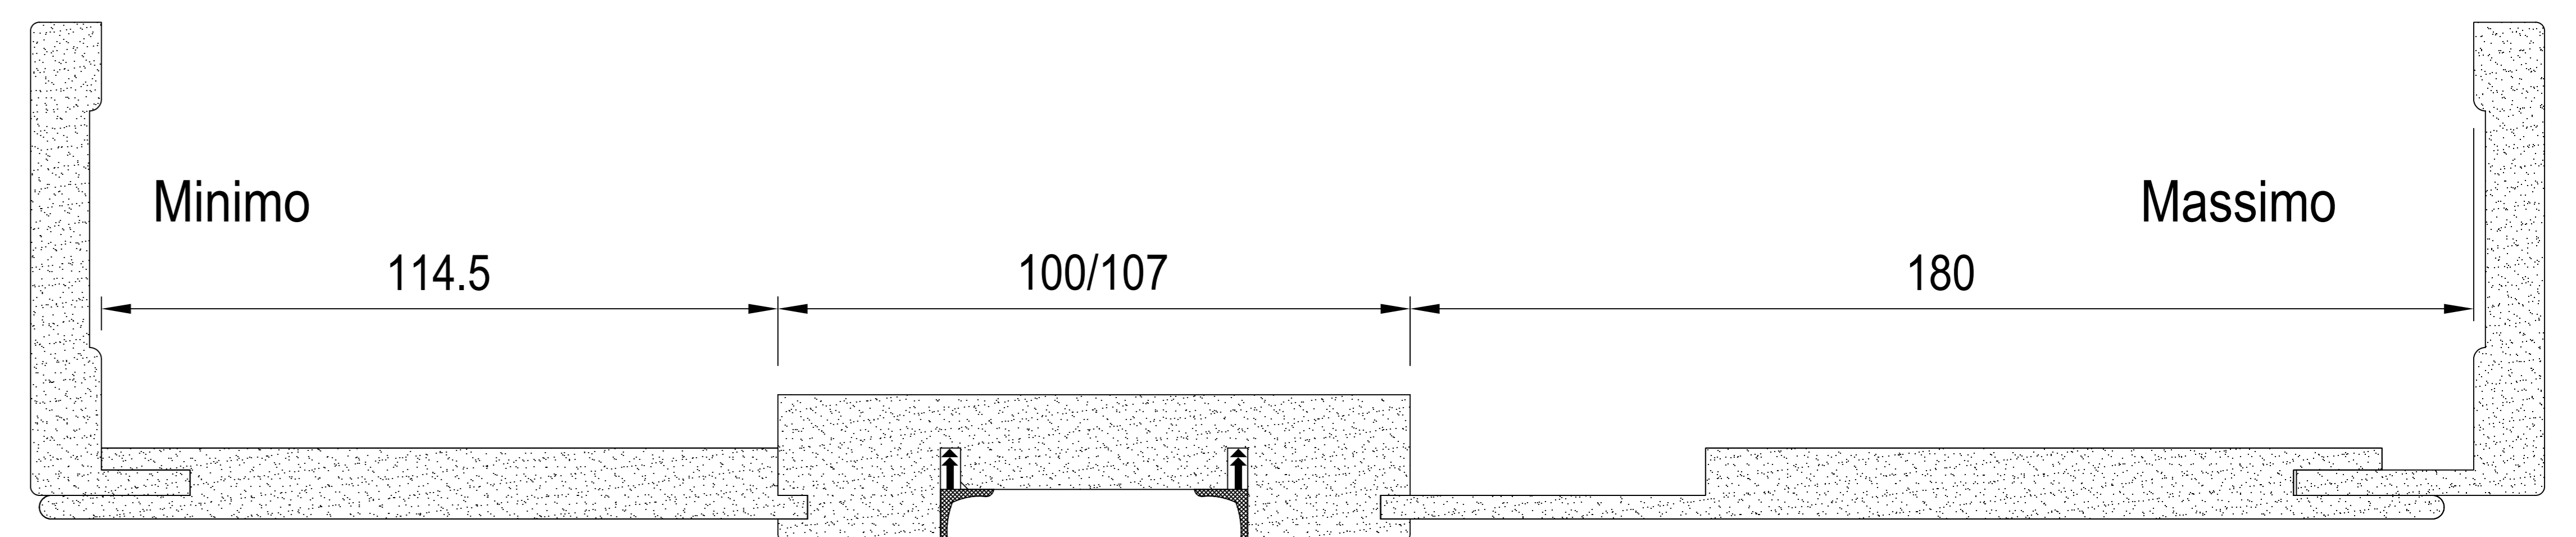

## Dimensione massima con battente 102

## Dimensione minima e massima con scorrevole 100 e 107

# KIT LISTELLI 180x12 L1000 H2100 PER COMFORT BATTENTE E SCORREVOLE

Composizione kit

Dimensione minima:  
Rifilare le alette listello e corifilo

Dimensione minima con battente tavolato 102

Dimensione minima e massima con scorrevole 100 e 107

Dimensione massima con battente 102

Per la versione doppia anta sono necessari N°2 kit