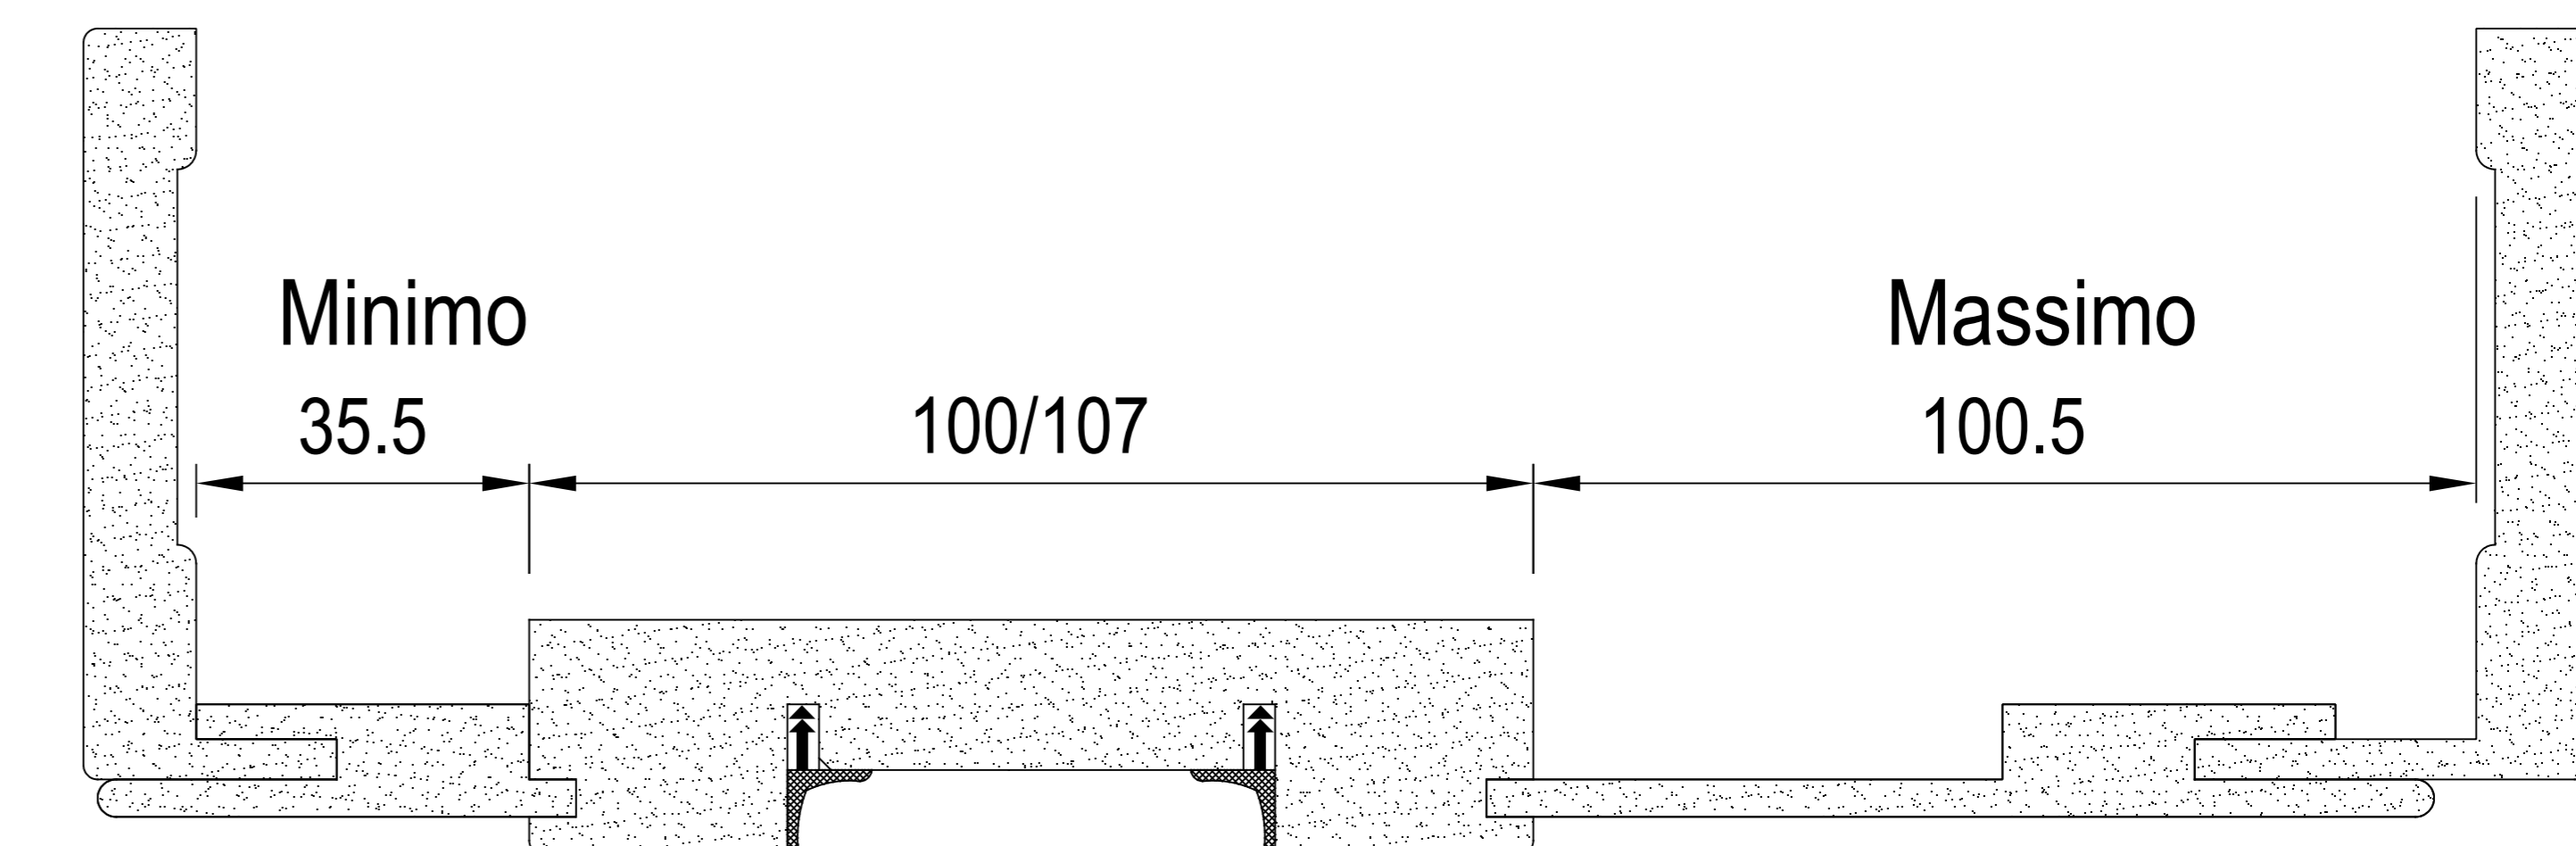

# KIT LISTELLI 100x12 L1000 H2100 PER COMFORT BATTENTE E SCORREVOLE

Dimensione minima:  
Rifilare le alette listello e corifilo

## Dimensione minima con battente tavolato 102

## Dimensione massima con battente 102

## Dimensione minima e massima con scorrevole 100 e 107