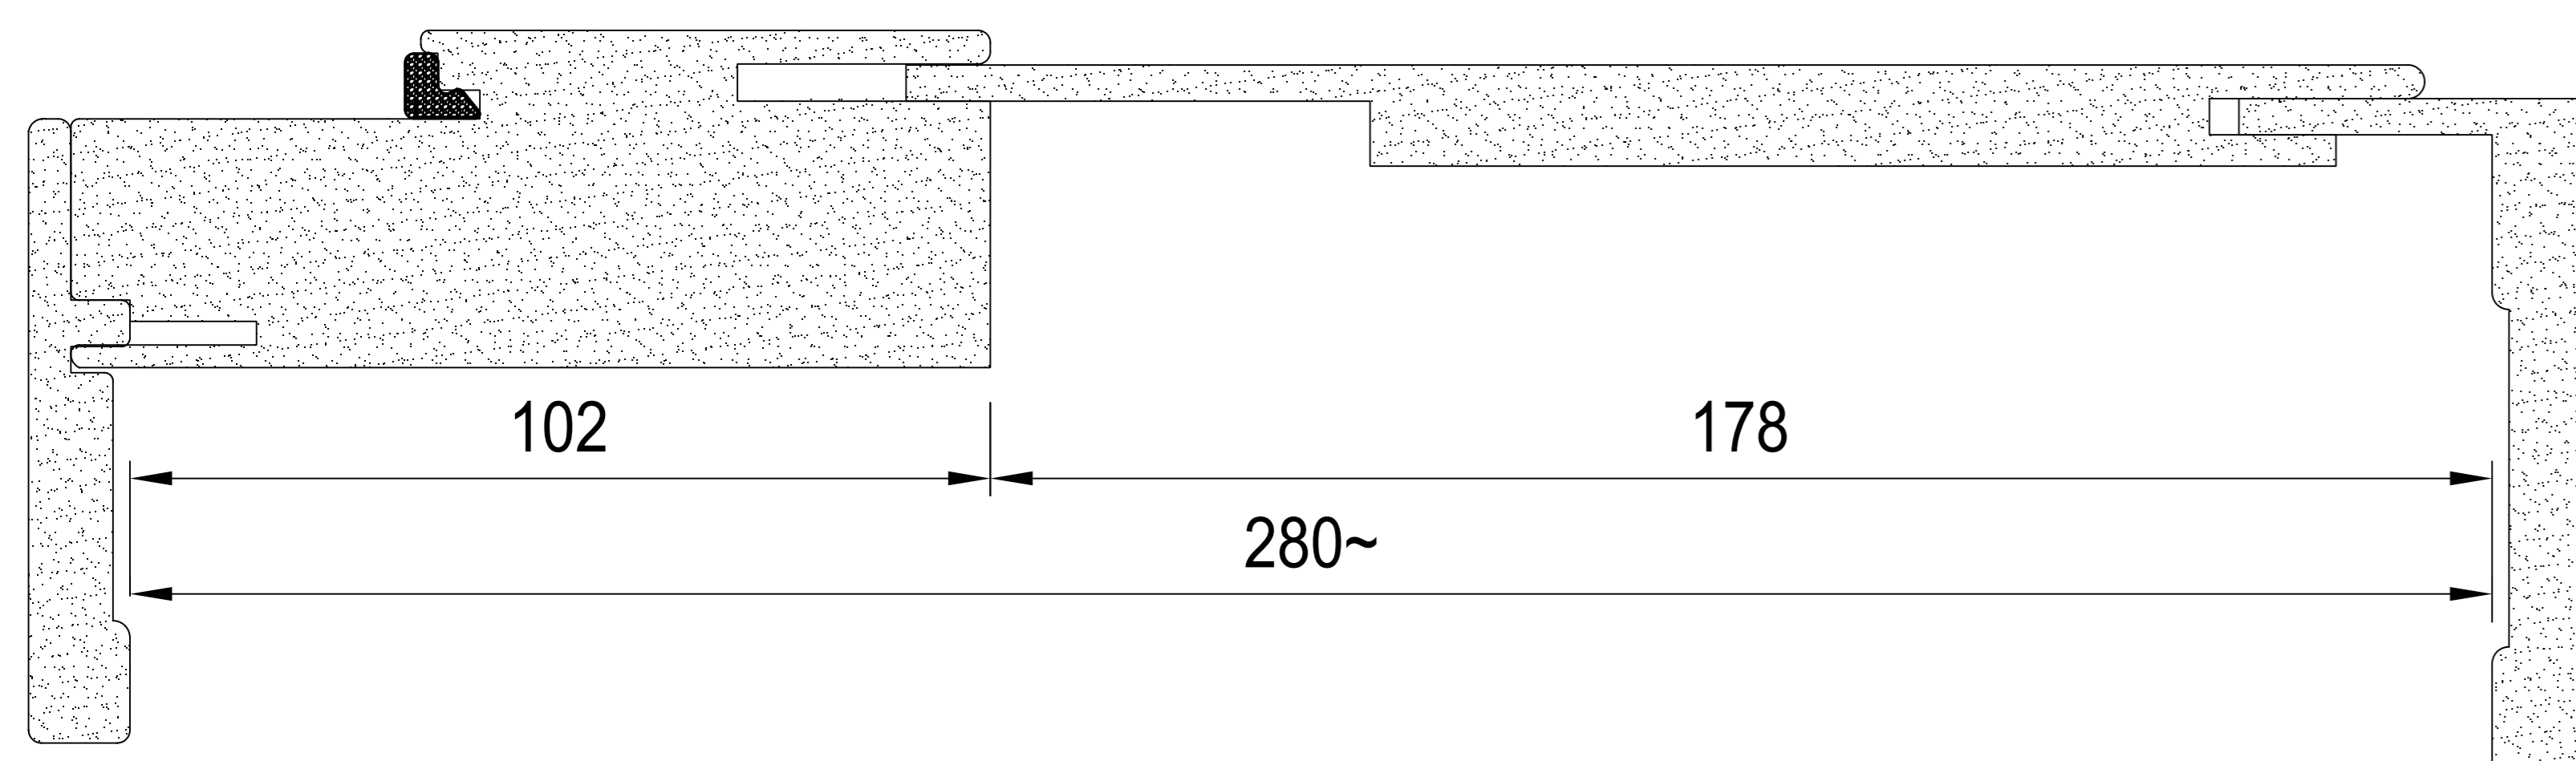

## Dimensione massima con battente 102

## Dimensione minima e massima con scorrevole 100 e 107

# KIT LISTELLI 180x12 L1000 H2100 PER COMFORT BATTENTE E SCORREVOLE

Composizione kit

Dimensione minima:  
Rifilare le alette listello e corifilo

Dimensione minima con battente tavolato 102

Dimensione minima e massima con scorrevole 100 e 107

Dimensione massima con battente 102

Per la versione doppia anta sono necessari N°2 kit