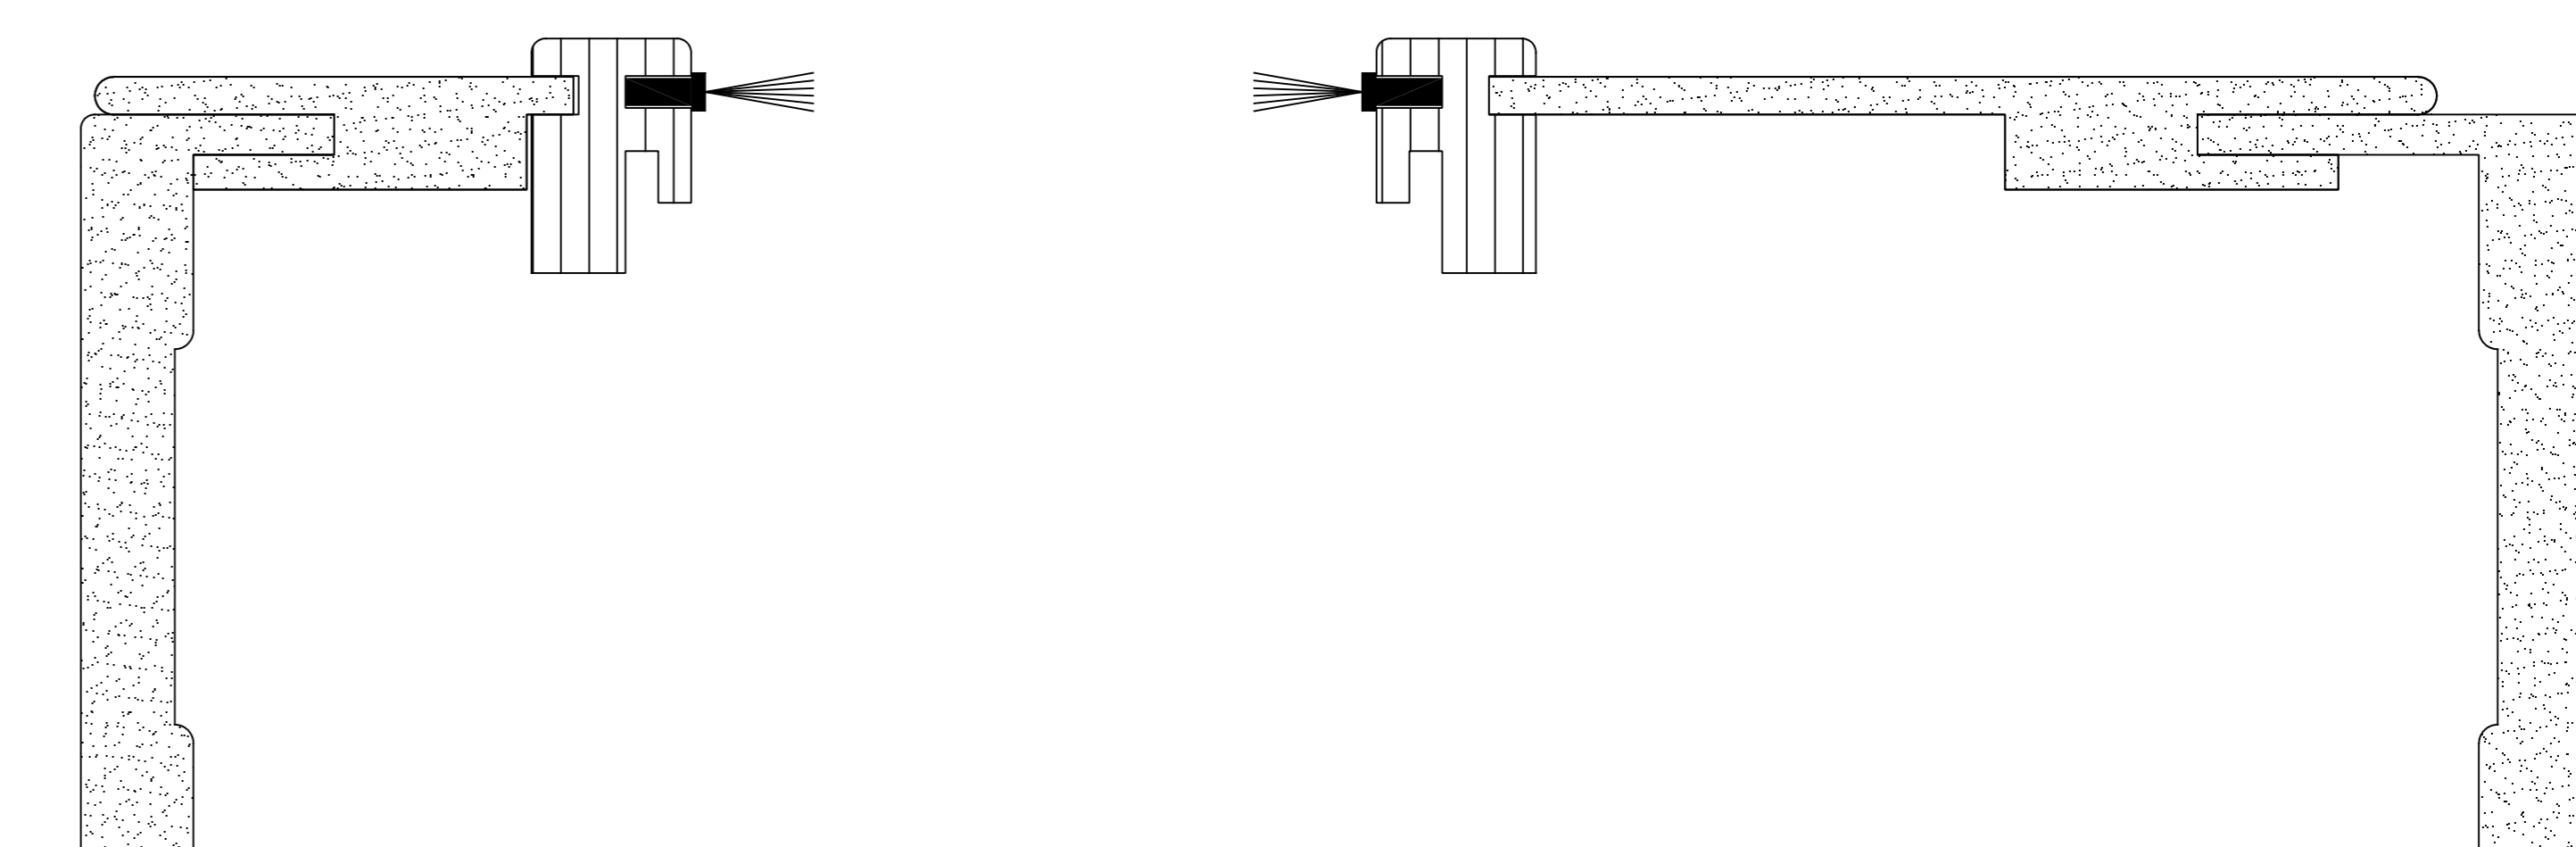

Per la versione doppia anta sono necessari N°2 kit