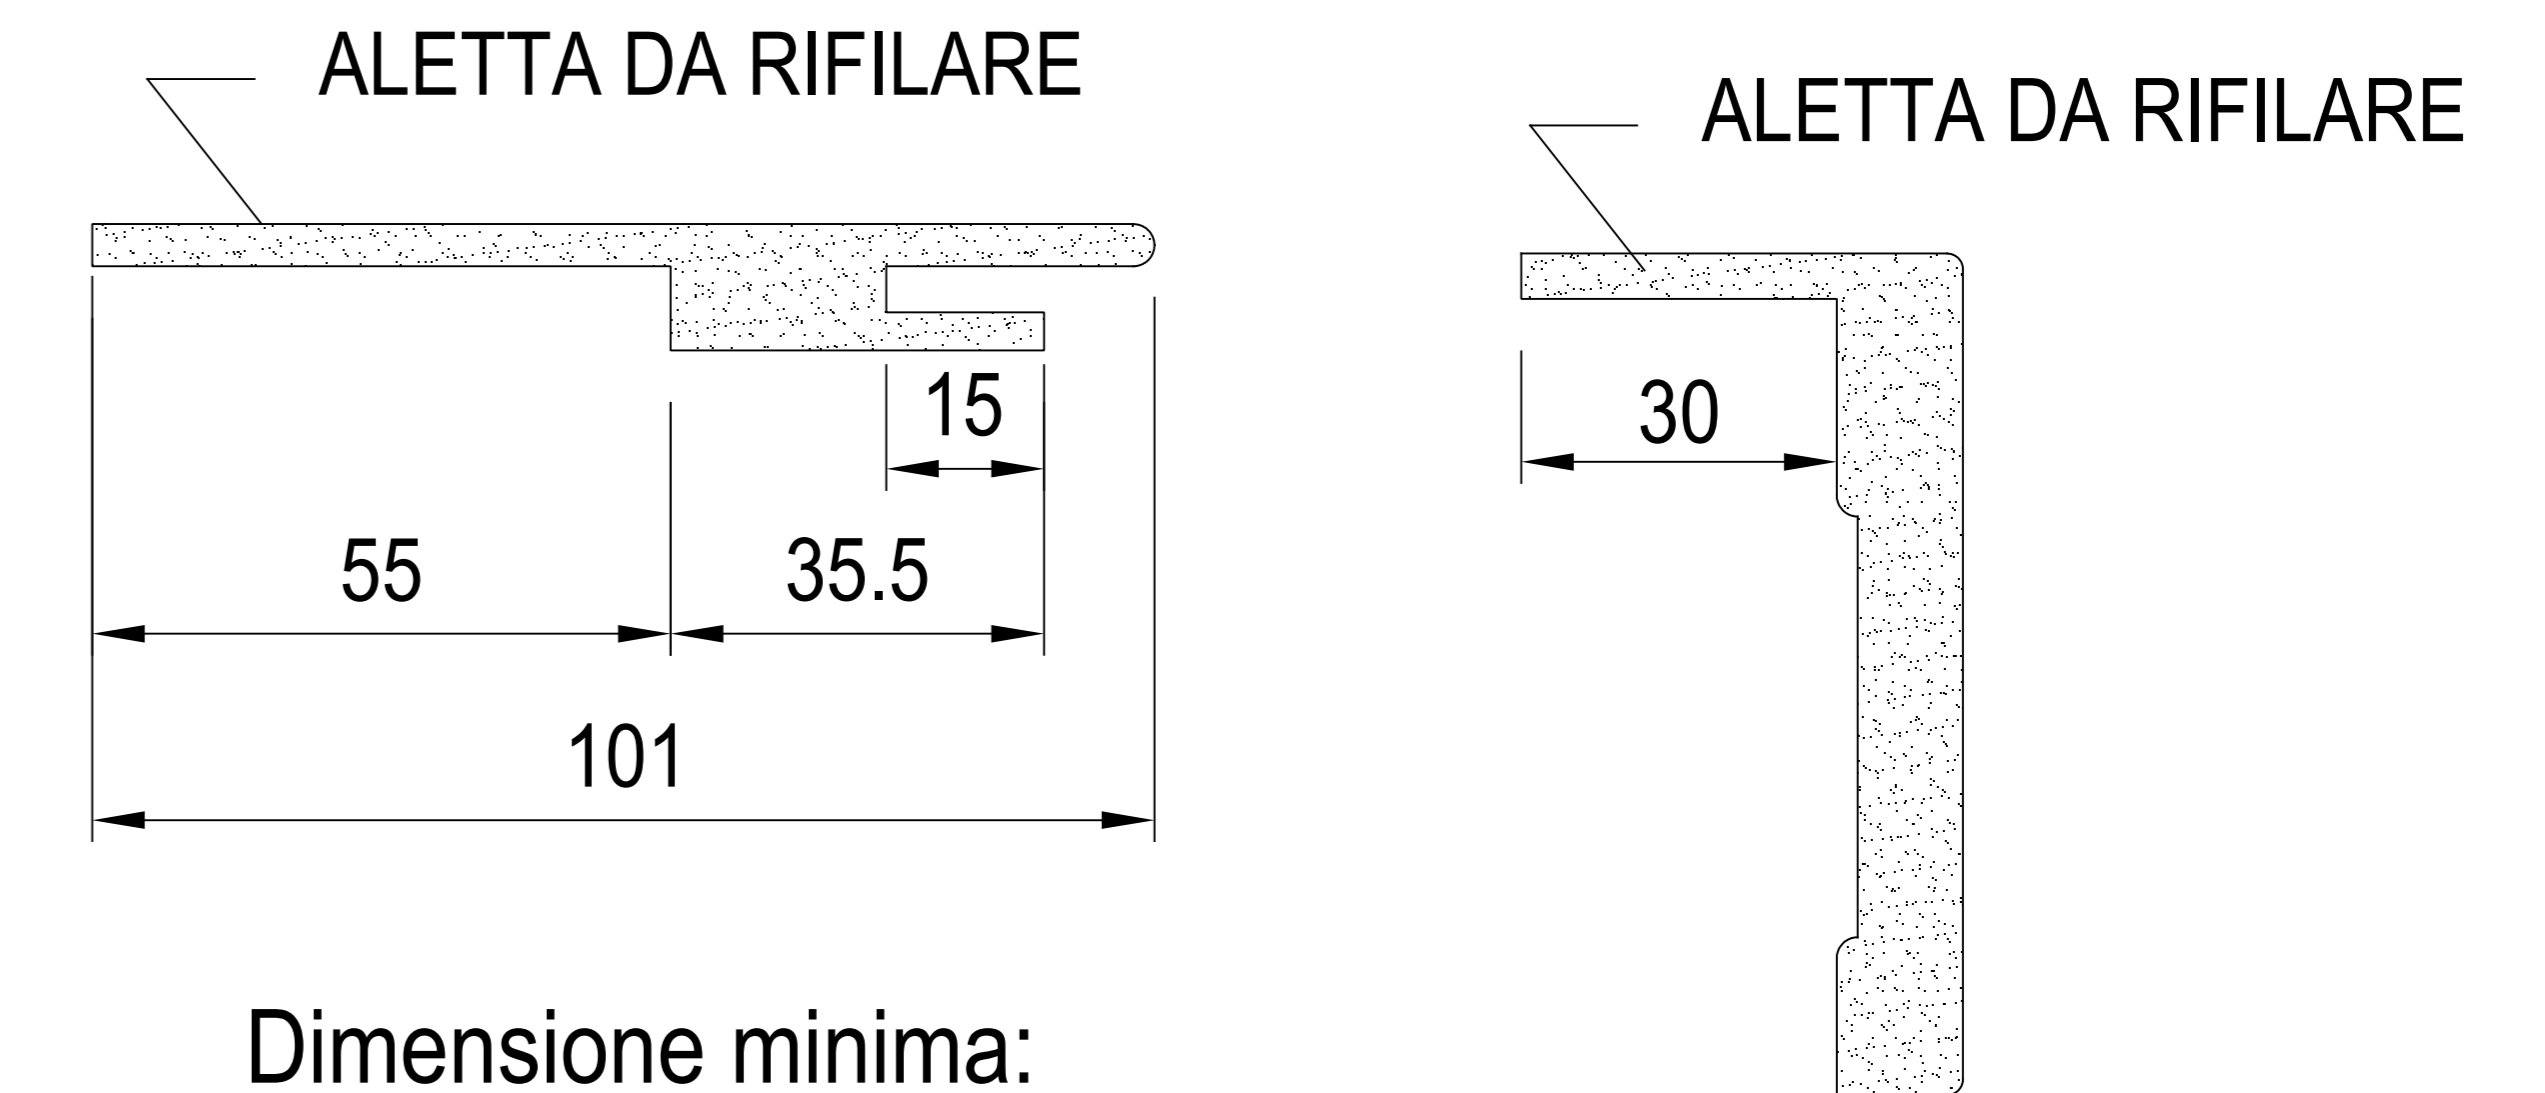

# KIT LISTELLI 100x12 L1000 H2100 PER COMFORT BATTENTE E SCORREVOLE

Dimensione minima:  
Rifilare le alette listello e corifilo

## Dimensione minima con battente tavolato 102

## Dimensione massima con battente 102

## Dimensione minima e massima con scorrevole 100 e 107