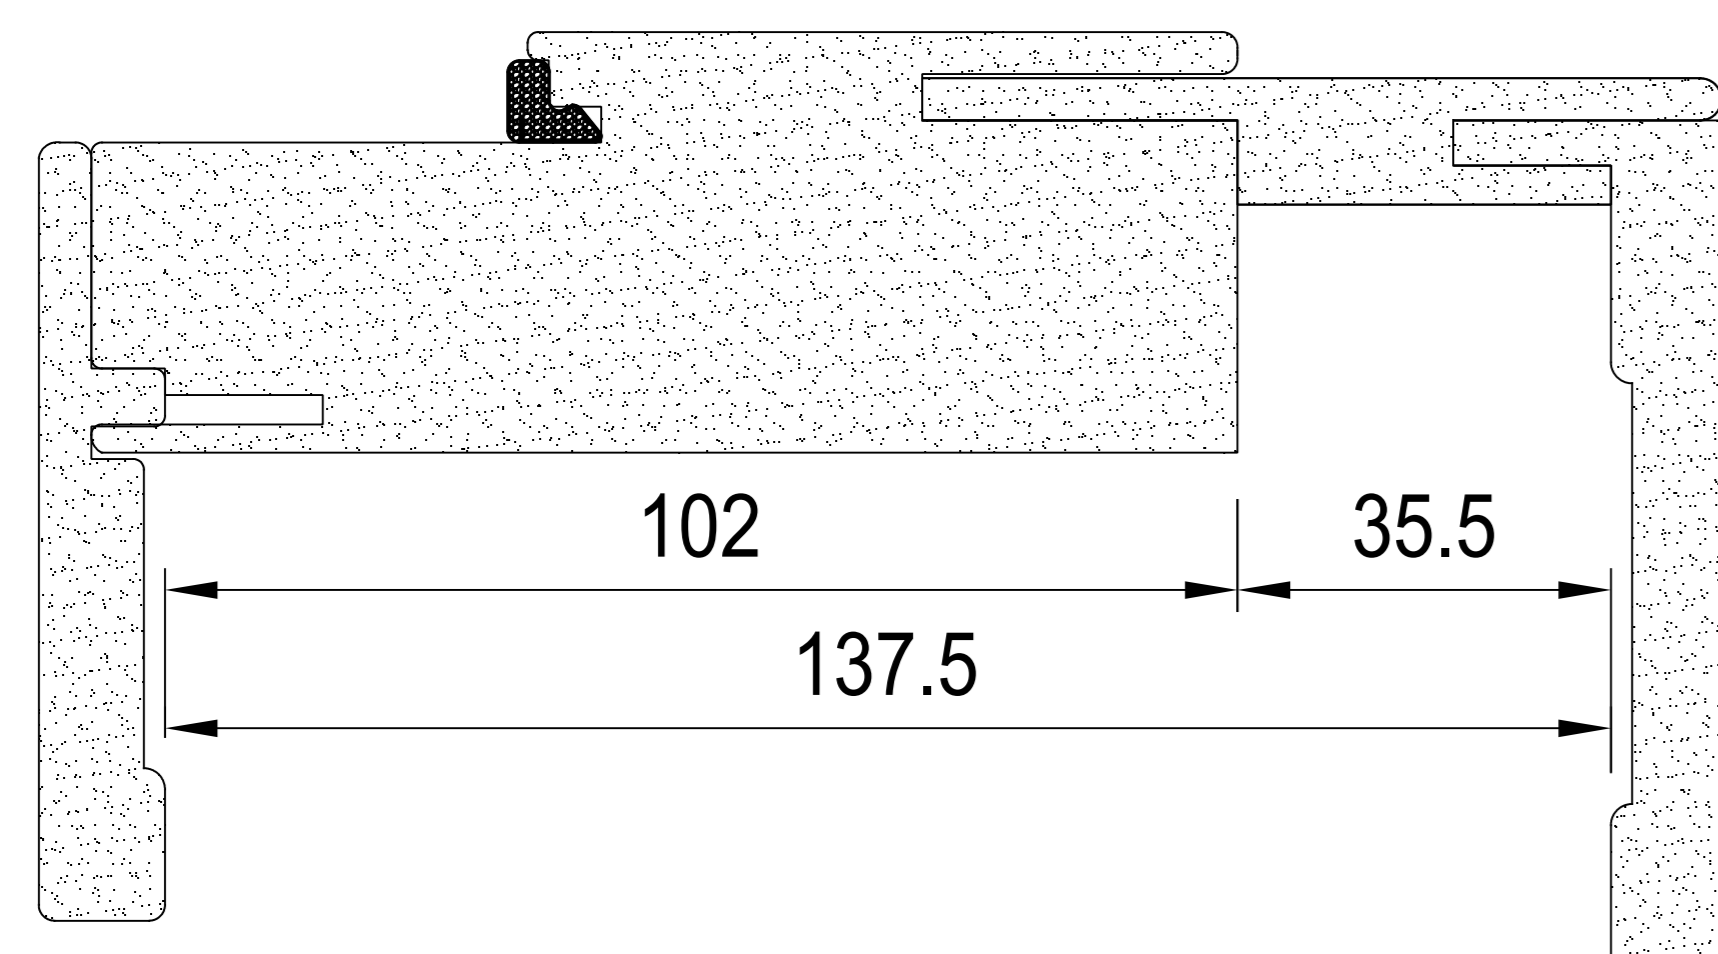

# KIT LISTELLI 100x12 L1000 H2100 PER COMFORT BATTENTE E SCORREVOLE

Dimensione minima:  
Rifilare le alette listello e corifilo

## Dimensione minima con battente tavolato 102

## Dimensione massima con battente 102

## Dimensione minima e massima con scorrevole 100 e 107