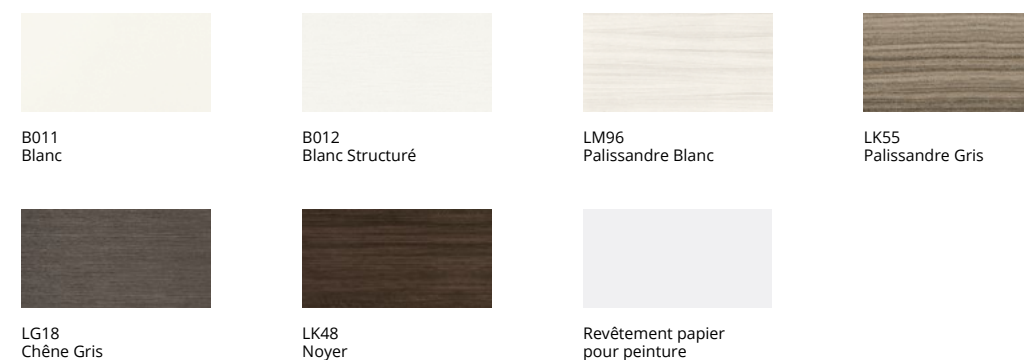

MONTANT EN MÉLAMINÉ

B011
Blanc

B012
Blanc Structuré

LM96
Palissandre Blanc

LK55
Palissandre Gris

LG18
Chêne Gris

LK48
Noyer

Revêtement papier
pour peinture