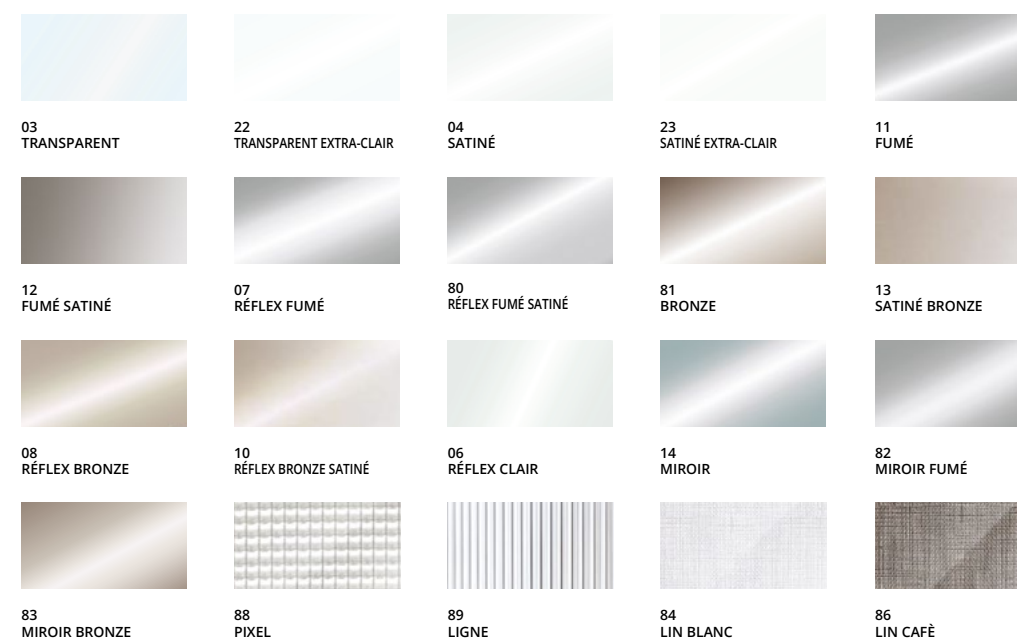

### GAMME DE COULEURS

Ce modèle conçu par Scrigno présente un vantail lisse à la surface impeccable, disponible en deux versions : laquage mat, très raffiné, et laquage brillant, qui reflète la lumière de façon captivante. Également disponible dans une version en frêne à pores ouverts à laquage mat, qui confère une touche chaleureuse et naturelle à l'environnement. La gamme de couleurs disponibles comporte huit options standard sélectionnées sur le nuancier RAL. Cette palette peut être personnalisée sur demande avec n'importe quelle finition RAL.

### GAMME DE COULEURS

Le panneau présentant un cadre d'alèze en sapin est revêtu de finitions mélaminés. Blanc mélaminé, palissandre blanc, palissandre gris, veiné blanc, chêne anthracite ou noyer : chaque finition apporte son caractère et de la chaleur au sein de l'espace. Une porte fonctionnelle et robuste, mais aussi un élément design pouvant transformer n'importe quel environnement en un espace emplis de style et de raffinement.

## FINITION CADRE PORTE ET CARTER / POIGNÉES

Les transparences et les reflets du verre, ainsi que les formes épurées, créent une harmonie entre les pièces, permettant ainsi à la lumière de circuler et de créer un effet visuel très particulier, contrairement aux propositions laquées qui ne laissent pas passer la lumière et la bloquent. Les profilés en aluminium entourent la plaque et permettent à la porte de prendre part au design intérieur.

## VERRES