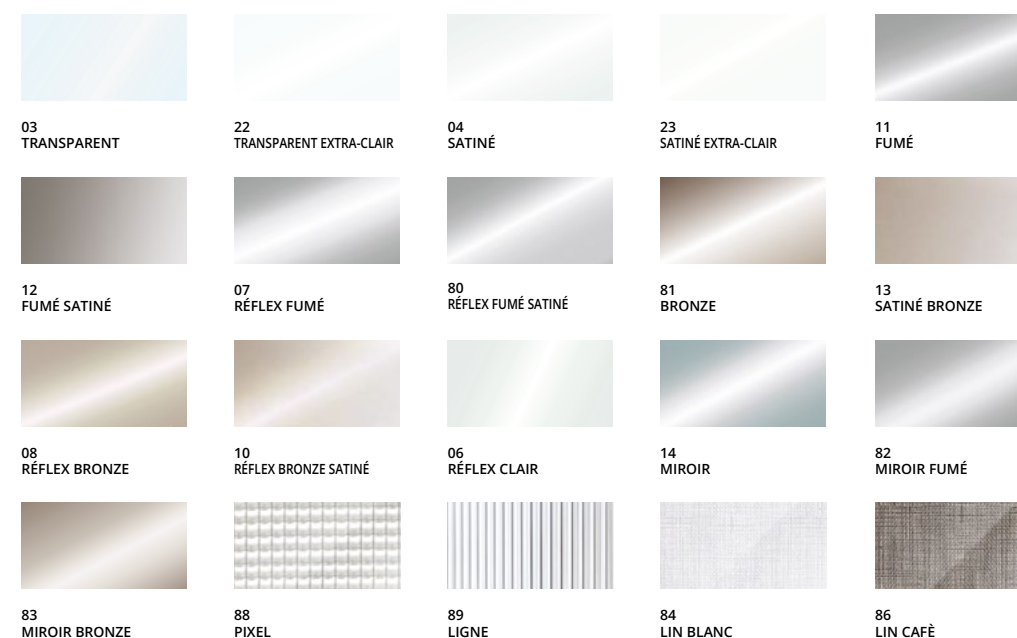

### GAMME DE COULEURS

Ce modèle conçu par Scrigno présente un vantail lisse à la surface impeccable, disponible en deux versions : laquage mat, très raffiné, et laquage brillant, qui reflète la lumière de façon captivante. Également disponible dans une version en frêne à pores ouverts à laquage mat, qui confère une touche chaleureuse et naturelle à l'environnement. La gamme de couleurs disponibles comporte huit options standard sélectionnées sur le nuancier RAL. Cette palette peut être personnalisée sur demande avec n'importe quelle finition RAL.

## VERRES

#### FINITION CADRE PORTE ET CARTER / POIGNÉES

Le vantail en verre qui caractérise la porte Acqua affiche des finitions allant du transparent au satiné, en passant par le reflex, le fumé et le bronze, et sont également déclinées dans une version miroir. À cela s'ajoute une riche palette de teintes pour la version en verre laqué, avec finition brillante ou satinée. Pour répondre aux besoins les plus variés, la palette disponible s'est enrichie de nouvelles finitions modernes, comme « Ligne », « Pixel », « Lin blanc » et « Lin café ». Il est également possible de personnaliser les profilés en aluminium.

#### VERRES