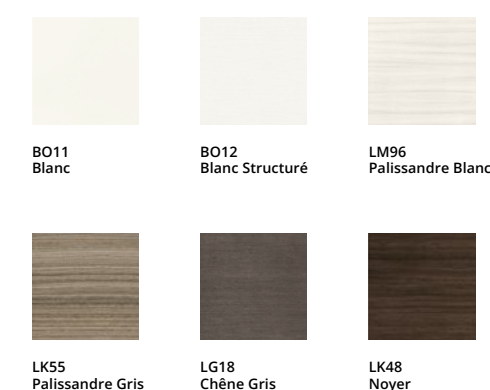

### GAMME DE COULEURS

Ce modèle conçu par Scrigno présente un vantail lisse à la surface impeccable, disponible en deux versions : laquage mat, très raffiné, et laquage brillant, qui reflète la lumière de façon captivante. Également disponible dans une version en frêne à pores ouverts à laquage mat, qui confère une touche chaleureuse et naturelle à l'environnement. La gamme de couleurs disponibles comporte huit options standard sélectionnées sur le nuancier RAL. Cette palette peut être personnalisée sur demande avec n'importe quelle finition RAL.

### GAMME DE COULEURS

Le panneau présentant un cadre d'alèze en sapin est revêtu de finitions mélaminés. Blanc mélaminé, palissandre blanc, palissandre gris, veiné blanc, chêne anthracite ou noyer : chaque finition apporte son caractère et de la chaleur au sein de l'espace. Une porte fonctionnelle et robuste, mais aussi un élément design pouvant transformer n'importe quel environnement en un espace emplis de style et de raffinement.