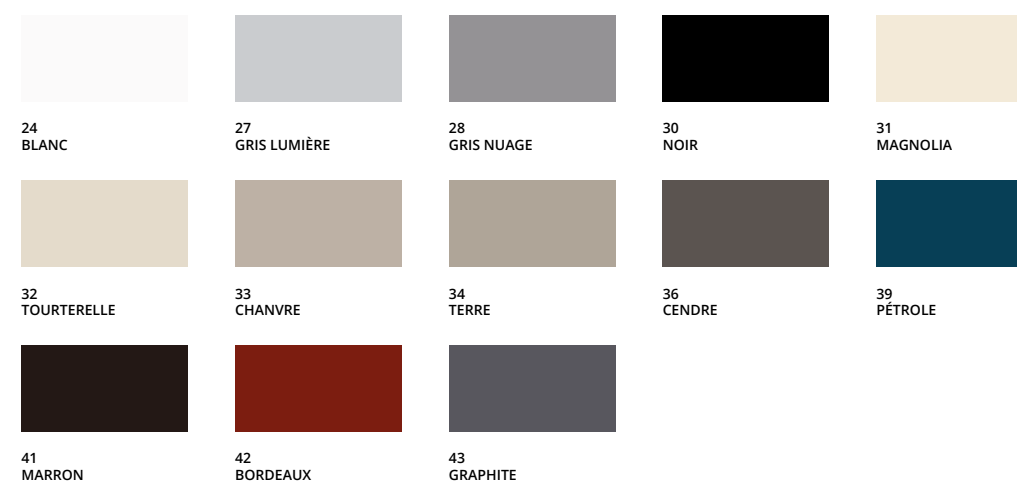

COULISSANT Acqua

La porte Acqua renferme deux âmes, verre et aluminium, qui rehaussent chaque environnement avec élégance et raffinement, épousant différents styles. Disponible dans de nombreuses variantes, ses finitions s'étendent au sein d'une grande palette de couleurs sélectionnables.

COMPATIBILITÉ GALANDAGES

- Magnifico
- Maestro
- Scrignotech
- OpenBox

FINITION CADRE PORTE ET CARTER / POIGNÉES

Le vantail en verre qui caractérise la porte Acqua affiche des finitions allant du transparent au satiné, en passant par le reflex, le fumé et le bronze, et sont également déclinées dans une version miroir. À cela s'ajoute une riche palette de teintes pour la version en verre laqué, avec finition brillante ou satinée. Pour répondre aux besoins les plus variés, la palette disponible s'est enrichie de nouvelles finitions modernes, comme « Ligne », « Pixel », « Lin blanc » et « Lin café ». Il est également possible de personnaliser les profilés en aluminium.

VERRES

LAQUÉES