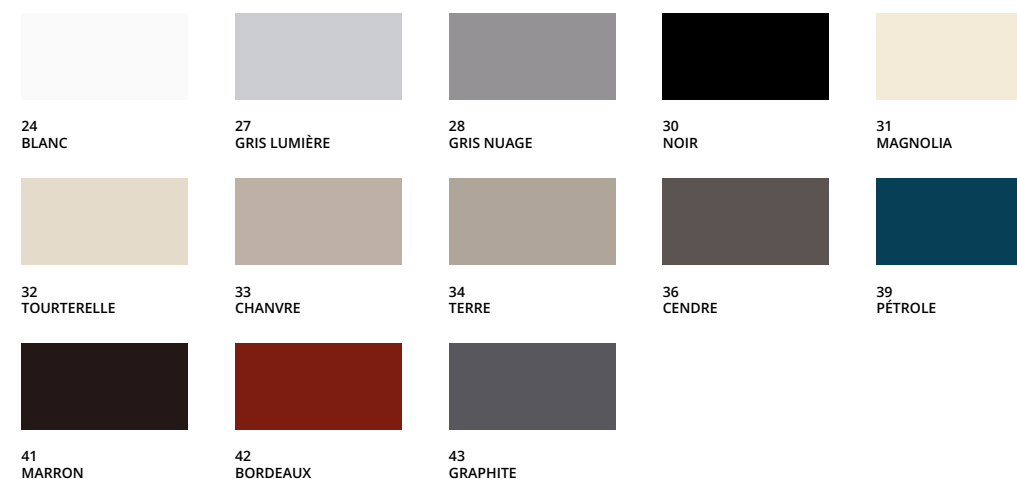

BATTANT Eletta

Eletta, la porte battante en verre de Scigno, associe design et fonctionnalité. Avec son caractère affirmé, elle se décline en différents coloris et présente une structure en aluminium avec sept finitions. Eletta est solide et sobre, pouvant séparer et réunir tout type d'espace. Avec ses reflets et ses formes épurées, les pièces sont reliées de façon élégante.

FINITION CADRE PORTE ET CARTER / POIGNÉES

Les transparences et les reflets du verre, ainsi que les formes épurées, créent une harmonie entre les pièces, permettant ainsi à la lumière de circuler et de créer un effet visuel très particulier, contrairement aux propositions laquées qui ne laissent pas passer la lumière et la bloquent. Les profilés en aluminium entourent la plaque et permettent à la porte de prendre part au design intérieur.

VERRES

LAQUÉES