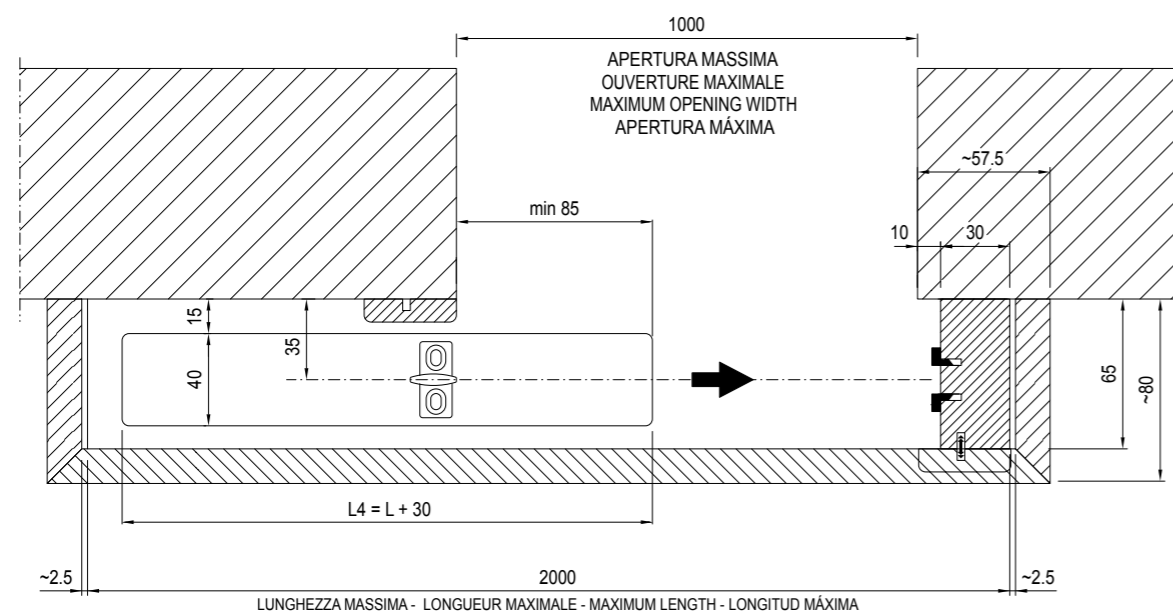

# LAMINATE XTERNA LAMINATED XTERNA

LUCE DI PASSAGGIO CLEAR OPENING SIZE	MISURA ANTA MASSIMA MAXIMAL DOOR MEASUREMENT
L x H	L4xH4
1000 x 2100	1030 x 2110

La luce di passaggio effettiva è ridotta in larghezza di 85 mm.  
The effective clear opening size is reduced in width by 85 mm.