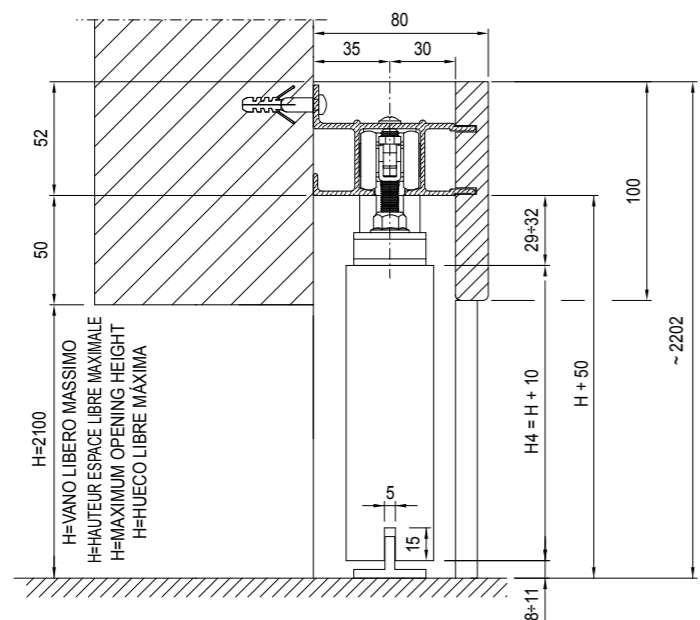

# LAMINATE XTERNA LAMINATED XTERNA

LUCE DI PASSAGGIO CLEAR OPENING SIZE	MISURA ANTA MASSIMA MAXIMAL DOOR MEASUREMENT
L x H	L4xH4
1000 x 2100	1030 x 2110

La luce di passaggio effettiva è ridotta in larghezza di 85 mm.  
The effective clear opening size is reduced in width by 85 mm.