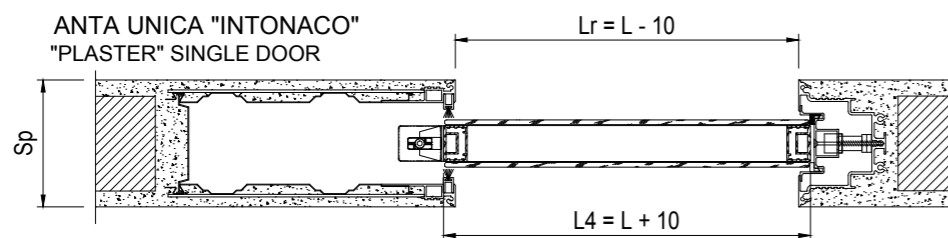

MIRR

Prima di ordinare la porta è necessario verificare in cantiere l'effettiva misura della luce di passaggio.
Before ordering the door, the effective clear opening size must be checked onsite.

LUCE DI PASSAGGIO CLEAR OPENING SIZE		LUCE REALE EFFECTIVE OPENING DIMENSIONS		MISURA ANTA DOOR MEASUREMENT		SPESORE PARETE FINISHED WALL
L	H	LR	HR	L4	H4	Sp
600 ÷ 1200	1800 ÷ 2700	590 ÷ 1190	1800 ÷ 2700	610 ÷ 1210	1792 ÷ 2692	Intonaco Plaster 105 - 125 - 145 Cartongesso Plasterboard 100 - 125 - 125 L2 - 150L2

MIRR

Prima di ordinare la porta è necessario verificare in cantiere l'effettiva misura della luce di passaggio.
Before ordering the door, the effective clear opening size must be checked onsite.

LUCE DI PASSAGGIO CLEAR OPENING SIZE		LUCE REALE EFFECTIVE OPENING DIMENSIONS		MISURA ANTA DOOR MEASUREMENT		SPESORE PARETE FINISHED WALL
L	H	LR	HR	L4	H4	Sp
1200 ÷ 2400	1800 ÷ 2700	1200 ÷ 2400	1800 ÷ 2700	613 ÷ 1213	1792 ÷ 2692	Intonaco Plaster 105 - 125 - 145 Cartongesso Plasterboard 100 - 125 - 125 L2 - 150L2