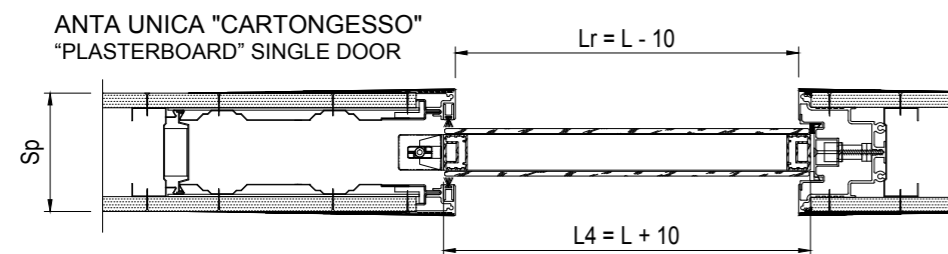

MIRR

Prima di ordinare la porta è necessario verificare in cantiere l'effettiva misura della luce di passaggio.
Before ordering the door, the effective clear opening size must be checked onsite.

LUCE DI PASSAGGIO CLEAR OPENING SIZE		LUCE REALE EFFECTIVE OPENING DIMENSIONS		MISURA ANTA DOOR MEASUREMENT		SPESORE PARETE FINISHED WALL
L	H	LR	HR	L4	H4	Sp
600 ÷ 1200	1800 ÷ 2700	590 ÷ 1190	1800 ÷ 2700	610 ÷ 1210	1792 ÷ 2692	Intonaco Plaster 105 - 125 - 145 Cartongesso Plasterboard 100 - 125 - 125 L2 - 150L2

MIRR

Prima di ordinare la porta è necessario verificare in cantiere l'effettiva misura della luce di passaggio.
Before ordering the door, the effective clear opening size must be checked onsite.

LUCE DI PASSAGGIO CLEAR OPENING SIZE		LUCE REALE EFFECTIVE OPENING DIMENSIONS		MISURA ANTA DOOR MEASUREMENT		SPESORE PARETE FINISHED WALL
L	H	LR	HR	L4	H4	Sp
1200 ÷ 2400	1800 ÷ 2700	1200 ÷ 2400	1800 ÷ 2700	613 ÷ 1213	1792 ÷ 2692	Intonaco Plaster 105 - 125 - 145 Cartongesso Plasterboard 100 - 125 - 125 L2 - 150L2