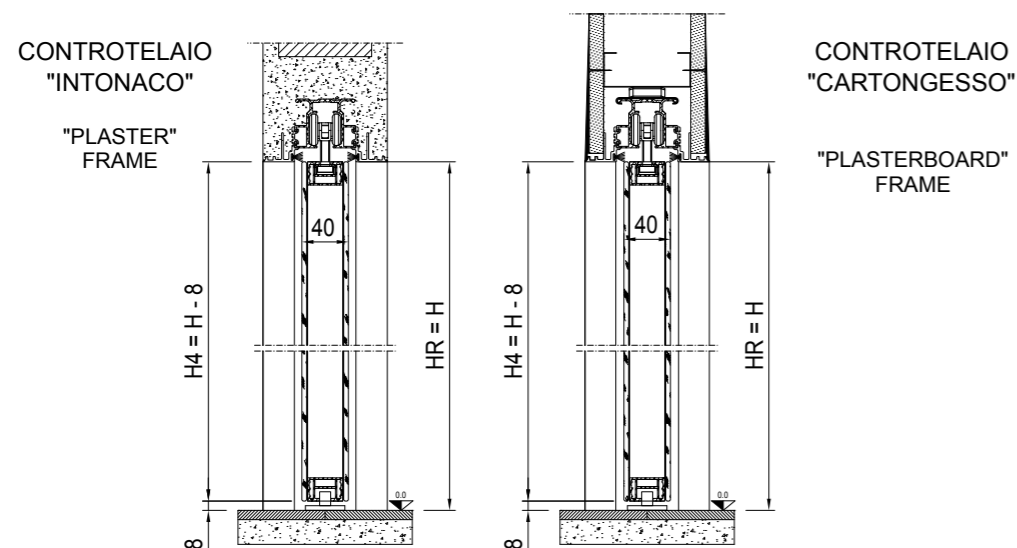

MIRR

Prima di ordinare la porta è necessario verificare in cantiere l'effettiva misura della luce di passaggio.
Before ordering the door, the effective clear opening size must be checked onsite.

LUCE DI PASSAGGIO CLEAR OPENING SIZE		LUCE REALE EFFECTIVE OPENING DIMENSIONS		MISURA ANTA DOOR MEASUREMENT		SPESORE PARETE FINISHED WALL
L	H	LR	HR	L4	H4	Sp
600 ÷ 1200	1800 ÷ 2700	590 ÷ 1190	1800 ÷ 2700	610 ÷ 1210	1792 ÷ 2692	Intonaco Plaster 105 - 125 - 145 Cartongesso Plasterboard 100 - 125 - 125 L2 - 150L2

MIRR

Prima di ordinare la porta è necessario verificare in cantiere l'effettiva misura della luce di passaggio.
Before ordering the door, the effective clear opening size must be checked onsite.

LUCE DI PASSAGGIO CLEAR OPENING SIZE		LUCE REALE EFFECTIVE OPENING DIMENSIONS		MISURA ANTA DOOR MEASUREMENT		SPESORE PARETE FINISHED WALL
L	H	LR	HR	L4	H4	Sp
1200 ÷ 2400	1800 ÷ 2700	1200 ÷ 2400	1800 ÷ 2700	613 ÷ 1213	1792 ÷ 2692	Intonaco Plaster 105 - 125 - 145 Cartongesso Plasterboard 100 - 125 - 125 L2 - 150L2