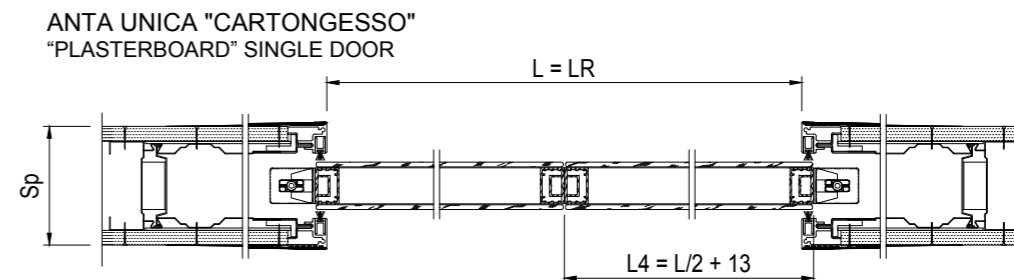

MIRR

Prima di ordinare la porta è necessario verificare in cantiere l'effettiva misura della luce di passaggio.
Before ordering the door, the effective clear opening size must be checked onsite.

LUCE DI PASSAGGIO CLEAR OPENING SIZE		LUCE REALE EFFECTIVE OPENING DIMENSIONS		MISURA ANTA DOOR MEASUREMENT		SPESORE PARETE FINISHED WALL
L	H	LR	HR	L4	H4	Sp
600 ÷ 1200	1800 ÷ 2700	590 ÷ 1190	1800 ÷ 2700	610 ÷ 1210	1792 ÷ 2692	Intonaco Plaster 105 - 125 - 145 Cartongesso Plasterboard 100 - 125 - 125 L2 - 150L2

MIRR

Prima di ordinare la porta è necessario verificare in cantiere l'effettiva misura della luce di passaggio.
Before ordering the door, the effective clear opening size must be checked onsite.

LUCE DI PASSAGGIO CLEAR OPENING SIZE		LUCE REALE EFFECTIVE OPENING DIMENSIONS		MISURA ANTA DOOR MEASUREMENT		SPESORE PARETE FINISHED WALL
L	H	LR	HR	L4	H4	Sp
1200 ÷ 2400	1800 ÷ 2700	1200 ÷ 2400	1800 ÷ 2700	613 ÷ 1213	1792 ÷ 2692	Intonaco Plaster 105 - 125 - 145 Cartongesso Plasterboard 100 - 125 - 125 L2 - 150L2