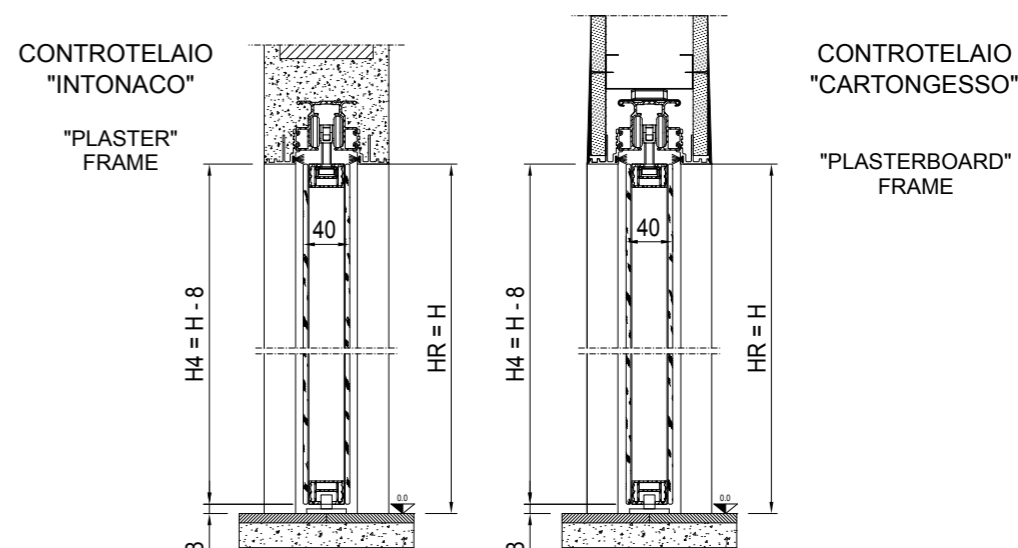

MIRR

Prima di ordinare la porta è necessario verificare in cantiere l'effettiva misura della luce di passaggio.
Before ordering the door, the effective clear opening size must be checked onsite.

LUCE DI PASSAGGIO CLEAR OPENING SIZE		LUCE REALE EFFECTIVE OPENING DIMENSIONS		MISURA ANTA DOOR MEASUREMENT		SPESORE PARETE FINISHED WALL
L	H	LR	HR	L4	H4	Sp
600 ÷ 1200	1800 ÷ 2700	590 ÷ 1190	1800 ÷ 2700	610 ÷ 1210	1792 ÷ 2692	Intonaco Plaster 105 - 125 - 145 Cartongesso Plasterboard 100 - 125 - 125 L2 - 150L2

MIRR

Prima di ordinare la porta è necessario verificare in cantiere l'effettiva misura della luce di passaggio.
Before ordering the door, the effective clear opening size must be checked onsite.

LUCE DI PASSAGGIO CLEAR OPENING SIZE		LUCE REALE EFFECTIVE OPENING DIMENSIONS		MISURA ANTA DOOR MEASUREMENT		SPESORE PARETE FINISHED WALL
L	H	LR	HR	L4	H4	Sp
1200 ÷ 2400	1800 ÷ 2700	1200 ÷ 2400	1800 ÷ 2700	613 ÷ 1213	1792 ÷ 2692	Intonaco Plaster 105 - 125 - 145 Cartongesso Plasterboard 100 - 125 - 125 L2 - 150L2