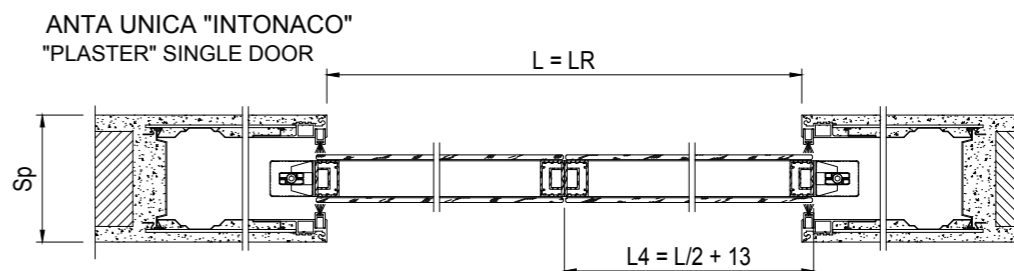

MIRR

Prima di ordinare la porta è necessario verificare in cantiere l'effettiva misura della luce di passaggio.
Before ordering the door, the effective clear opening size must be checked onsite.

LUCE DI PASSAGGIO CLEAR OPENING SIZE		LUCE REALE EFFECTIVE OPENING DIMENSIONS		MISURA ANTA DOOR MEASUREMENT		SPESORE PARETE FINISHED WALL
L	H	LR	HR	L4	H4	Sp
600 ÷ 1200	1800 ÷ 2700	590 ÷ 1190	1800 ÷ 2700	610 ÷ 1210	1792 ÷ 2692	Intonaco Plaster 105 - 125 - 145 Cartongesso Plasterboard 100 - 125 - 125 L2 - 150L2

MIRR

Prima di ordinare la porta è necessario verificare in cantiere l'effettiva misura della luce di passaggio.
Before ordering the door, the effective clear opening size must be checked onsite.

LUCE DI PASSAGGIO CLEAR OPENING SIZE		LUCE REALE EFFECTIVE OPENING DIMENSIONS		MISURA ANTA DOOR MEASUREMENT		SPESORE PARETE FINISHED WALL
L	H	LR	HR	L4	H4	Sp
1200 ÷ 2400	1800 ÷ 2700	1200 ÷ 2400	1800 ÷ 2700	613 ÷ 1213	1792 ÷ 2692	Intonaco Plaster 105 - 125 - 145 Cartongesso Plasterboard 100 - 125 - 125 L2 - 150L2