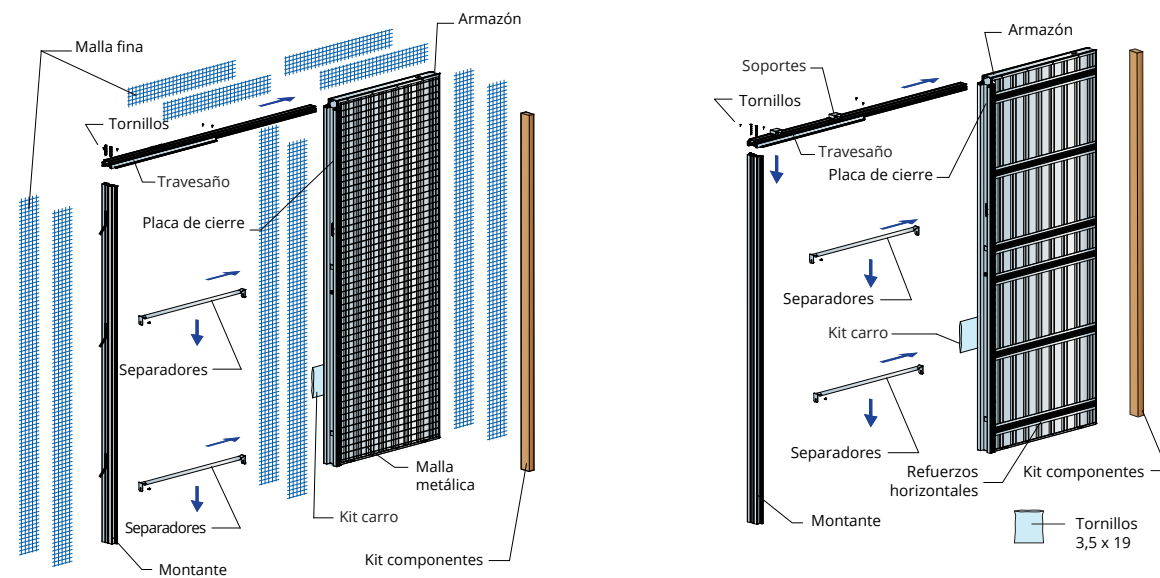

TECHZERO

ALTURA 2100

LUZ DE PASO		LUZ SIN JAMBAS		MEDIDA TOTAL		PARED ACABADA/HUECO INTERIOR	MEDIDAS DE LA HOJA		GROSOR DE LA PARED DE SOPORTE	GROSOR MÁX. DE LA HOJA
L	H	Lg	Hg	Li	Hi	Pf / Si	Lp	Hp	F/O	P
600	2100	590	2105	1280	2170	105i/56 125i/56 100c/56 125C-2L/56	615	Hg* -10 mm	Ladrillo hueco 80 Ladrillo hueco 100 Estructura 75 Estructura 75	40
700		690		1480			715			
800		790		1680			815			
900		890		1880			915			
1000		990		2080			1015			

* medida de altura tomada desde el travesaño sin junta hasta el suelo acabado (si el premarco se coloca a nivel del suelo acabado: Hg* = Hg)

CARTÓN YESO

ALTURA 2400

LUZ DE PASO		LUZ SIN JAMBAS		MEDIDA TOTAL		PARED ACABADA/HUECO INTERIOR	MEDIDAS DE LA HOJA		GROSOR DE LA PARED DE SOPORTE	GROSOR MÁX. DE LA HOJA
L	H	Lg	Hg	Li	Hi	Pf / Si	Lp	Hp	F/O	P
600	2400	590	2405	1280	2470	105i/56 125i/56 125C-2L/56	615	Hg* -10 mm	Ladrillo hueco 80 Ladrillo hueco 100 Estructura 75	40
700		690		1480			715			
800		790		1680			815			
900		890		1880			915			
1000		990		2080			1015			

* medida de altura tomada desde el travesaño sin junta hasta el suelo acabado (si el premarco se coloca a nivel del suelo acabado: Hg* = Hg)