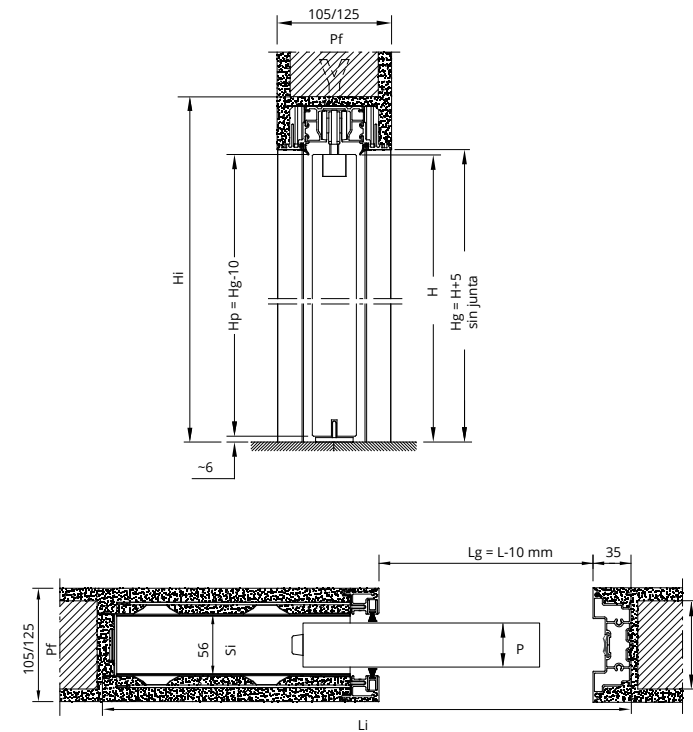

TECHZERO

ALTURA 2100

LUZ DE PASO		LUZ SIN JAMBAS		MEDIDA TOTAL		PARED ACABADA/HUECO INTERIOR	MEDIDAS DE LA HOJA		GROSOR DE LA PARED DE SOPORTE	GROSOR MÁX. DE LA HOJA
L	H	Lg	Hg	Li	Hi	Pf / Si	Lp	Hp	F/O	P
600	2100	590	2105	1280	2170	105i/56 125i/56 100c/56 125C-2L/56	615	Hg* -10 mm	Ladrillo hueco 80 Ladrillo hueco 100 Estructura 75 Estructura 75	40
700		690		1480			715			
800		790		1680			815			
900		890		1880			915			
1000		990		2080			1015			

* medida de altura tomada desde el travesaño sin junta hasta el suelo acabado (si el premarco se coloca a nivel del suelo acabado: Hg* = Hg)

CARTÓN YESO

ALTURA 2400

LUZ DE PASO		LUZ SIN JAMBAS		MEDIDA TOTAL		PARED ACABADA/HUECO INTERIOR	MEDIDAS DE LA HOJA		GROSOR DE LA PARED DE SOPORTE	GROSOR MÁX. DE LA HOJA
L	H	Lg	Hg	Li	Hi	Pf / Si	Lp	Hp	F/O	P
600	2400	590	2405	1280	2470	105i/56 125i/56 125C-2L/56	615	Hg* -10 mm	Ladrillo hueco 80 Ladrillo hueco 100 Estructura 75	40
700		690		1480			715			
800		790		1680			815			
900		890		1880			915			
1000		990		2080			1015			

* medida de altura tomada desde el travesaño sin junta hasta el suelo acabado (si el premarco se coloca a nivel del suelo acabado: Hg* = Hg)