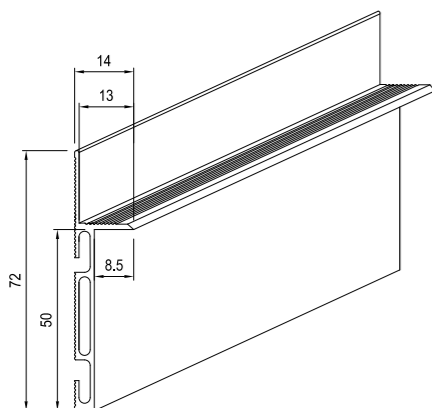

BEZBLOŽKOVÉ

SKRYTÁ SOKLOVÁ LIŠTA

POSUVNÝ BEZBLOŽKOVÝ MODEL

ESSENTIAL / TECHZERO / MAGNIFICO FIT

OMÍTKA

TLOUŠŤKA STĚNY	SADA
105	C + A
125	C + A
145	C + A

ESSENTIAL / TECHZERO / MAGNIFICO FIT

SÁDROKARTON

TLOUŠŤKA STĚNY	SADA
100	A + A
125	B + A
125 2L	B + A
150 2L	B + A

OTOČNÝ BEZBLOŽKOVÝ MODEL

BATTENTE50 / PIUMA / RELAX / TRAPEZOIDALE
BEZ NADPRŽÍ / STAVEBNÍ POUZDRO ACUSTICA

TLOUŠŤKA STĚNY	SMĚR OTEVÍRÁNÍ	SADA
100 sádrokarton 105 omítka	TLAČIT	B + B
100 sádrokarton 105 omítka	TÁHNOUT	B + B
90 a víc	TLAČIT	B + A
90 a víc	TÁHNOUT	B + B

FILO44

SMĚR OTEVÍRÁNÍ	SADA
TLAČIT	B + A
TÁHNOUT	A + A

KOMPONENTY PRODÁVANÉ SAMOSTATNĚ

MOD. A (STANDARD)
2 ks L=2000 mm

LINEÁRNÍ SPOJE (D) 10 ks

GRADUÁLNÍ SPOJE (E) 10 ks

VARIABILNÍ OHÝBATELNÝ SPOJ (F) 10 ks