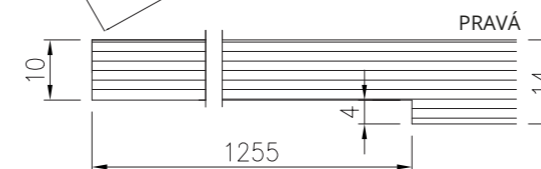

MOD. C
2 ks L=2000 mm