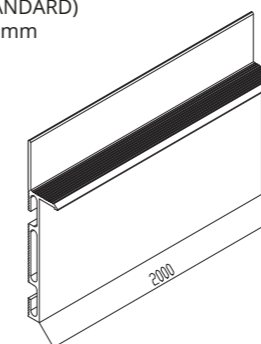

TLOUŠŤKA STĚNY	SADA
100	A + A
125	B + A
125 2L	B + A
150 2L	B + A

OTOČNÝ BEZBLOŽKOVÝ MODEL

BATTENTE50 / PIUMA / RELAX / TRAPEZOIDALE
BEZ NADPRŽÍ / STAVEBNÍ POUZDRO ACUSTICA

TLOUŠŤKA STĚNY	SMĚR OTEVÍRÁNÍ	SADA
100 sádrokarton 105 omítka	TLAČIT	B + B
100 sádrokarton 105 omítka	TÁHNOUT	B + B
90 a víc	TLAČIT	B + A
90 a víc	TÁHNOUT	B + B

FILO44

SMĚR OTEVÍRÁNÍ	SADA
TLAČIT	B + A
TÁHNOUT	A + A

KOMPONENTY PRODÁVANÉ SAMOSTATNĚ

MOD. A (STANDARD)
2 ks L=2000 mm

LINEÁRNÍ SPOJE (D) 10 ks

GRADUÁLNÍ SPOJE (E) 10 ks

VARIABILNÍ OHÝBATELNÝ SPOJ (F) 10 ks