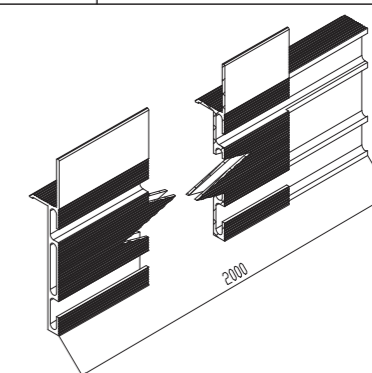

LINEÁRNÍ SPOJE (D) 10 ks

GRADUÁLNÍ SPOJE (E) 10 ks

VARIABILNÍ OHÝBATELNÝ SPOJ (F) 10 ks

MOD. B
2 ks L=2000 mm