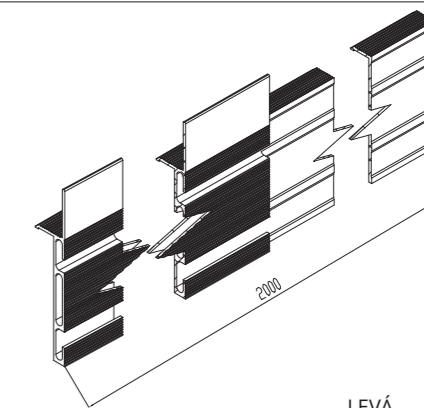

TLOUŠŤKA STĚNY	SADA
100	A + A
125	B + A
125 2L	B + A
150 2L	B + A

OTOČNÝ BEZBLOŽKOVÝ MODEL

BATTENTE50 / PIUMA / RELAX / TRAPEZOIDALE
BEZ NADPRŽÍ / STAVEBNÍ POUZDRO ACUSTICA

TLOUŠŤKA STĚNY	SMĚR OTEVÍRÁNÍ	SADA
100 sádrokarton 105 omítka	TLAČIT	B + B
100 sádrokarton 105 omítka	TÁHNOUT	B + B
90 a víc	TLAČIT	B + A
90 a víc	TÁHNOUT	B + B

FILO44

SMĚR OTEVÍRÁNÍ	SADA
TLAČIT	B + A
TÁHNOUT	A + A

KOMPONENTY PRODÁVANÉ SAMOSTATNĚ

MOD. A (STANDARD)
2 ks L=2000 mm

LINEÁRNÍ SPOJE (D) 10 ks

GRADUÁLNÍ SPOJE (E) 10 ks

VARIABILNÍ OHÝBATELNÝ SPOJ (F) 10 ks

MOD. B
2 ks L=2000 mm

MOD. C
2 ks L=2000 mm

DOPLŇKY