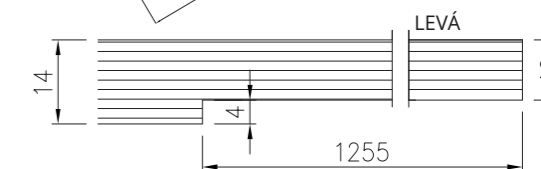

MOD. C
2 ks L=2000 mm