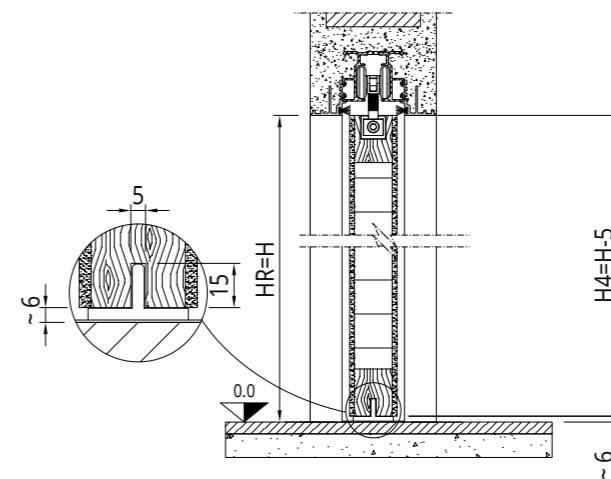

LAMINOVANÉ DVOJKŘÍDLÉ

Před objednáním dveří vždy proveďte měření