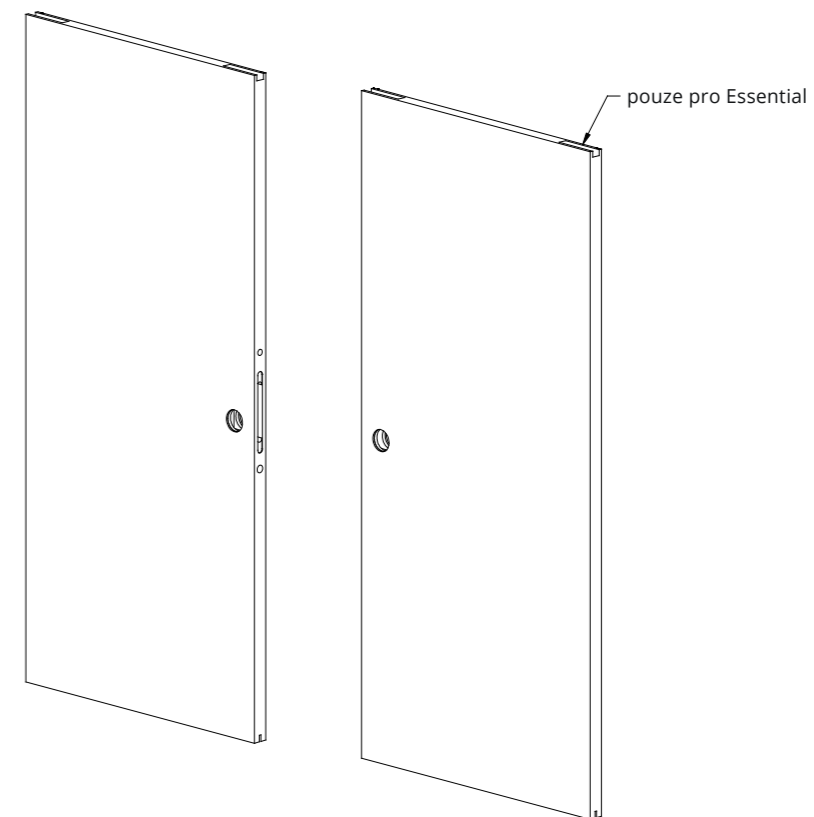

LAMINOVANÉ DVOJKŘÍDLÉ

PŘÍPRAVA PRO MUŠLE