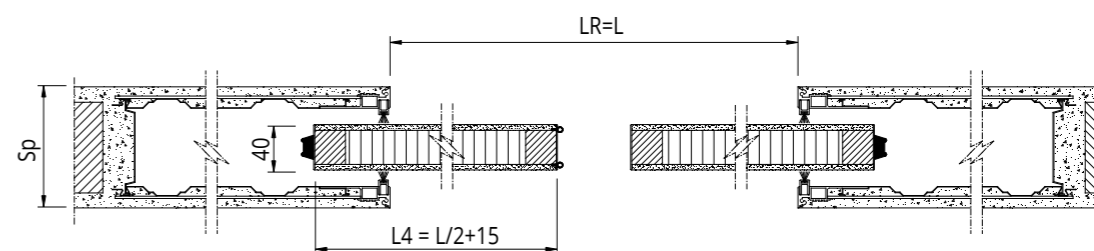

# LAMINOVANÉ JEDNOKŘÍDLÉ

Před objednáním dveří vždy proveďte měření

MDF SPOJOVANÁ JEDLE VOŠTINOVÁ STRUKTURA

SVĚTLOST PRŮCHODU	REÁLNÁ SVĚTLOST PRŮCHODU	ROZMĚR KŘÍDLA	TLOUŠŤKA STĚNY
L x H	LR x HR	L4 x H4	Sp
600 x 1910 ÷ 2100	590 x 1910 ÷ 2100	615 x 1905 / 2095	<b>Omítka</b> <b>105 - 125 - 145</b> <b>Sádrokarton</b> <b>100 - 125 - 125L2 - 150L2</b>
700 x 1910 ÷ 2100	690 x 1910 ÷ 2100	715 x 1905 / 2095	
750 x 1910 ÷ 2100	740 x 1910 ÷ 2100	755 x 1905 / 2095	
800 x 1910 ÷ 2100	790 x 1910 ÷ 2100	815 x 1095 / 2095	
900 x 1910 ÷ 2100	890 x 1910 ÷ 2100	915 x 1905 / 2095	
900 x 1910 ÷ 2100	890 x 1910 ÷ 2100	915 x 1905 / 2095	
1000 x 1910 ÷ 2100	990 x 1910 ÷ 2100	1015 x 1905 / 2095	

# LAMINOVANÉ DVOJKŘÍDLÉ

Před objednáním dveří vždy proveďte měření

MDF SPOJOVANÁ JEDLE VOŠTINOVÁ STRUKTURA

SVĚTLOST PRŮCHODU	REÁLNÁ SVĚTLOST PRŮCHODU	ROZMĚR KŘÍDLA	TLOUŠŤKA STĚNY
L x H	LR x HR	L4 x H4	Sp
1200 x 1910 ÷ 2100	1200 x 1910 ÷ 2100	515 x 1905 / 2095	<b>Omítka</b> <b>105 - 125 - 145</b> <b>Sádrokarton</b> <b>100 - 125 - 125L2 - 150L2</b>
1400 x 1910 ÷ 2100	1400 x 1910 ÷ 2100	715 x 1905 / 2095	
1600 x 1910 ÷ 2100	1600 x 1910 ÷ 2100	815 x 1905 / 2095	
1800 x 1910 ÷ 2100	1800 x 1910 ÷ 2100	915 x 1905 / 2095	
1800 x 1910 ÷ 2100	1800 x 1910 ÷ 2100	915 x 1905 / 2095	
2000 x 1910 ÷ 2100	2000 x 1910 ÷ 2100	1015 x 1905 / 2095	
2000 x 1910 ÷ 2100	2000 x 1910 ÷ 2100	1015 x 1905 / 2095	