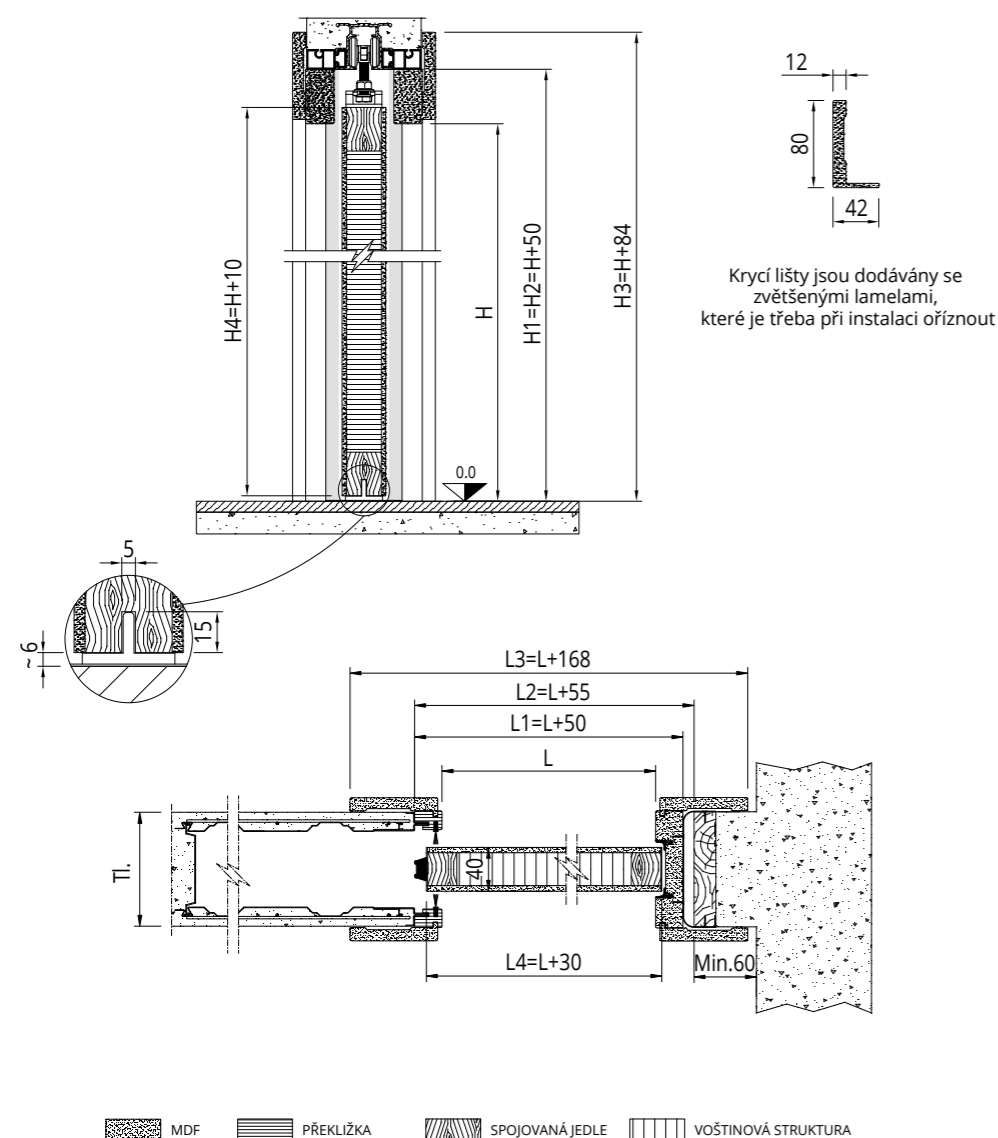

LAMINOVANÉ JEDNOKŘÍDLÉ