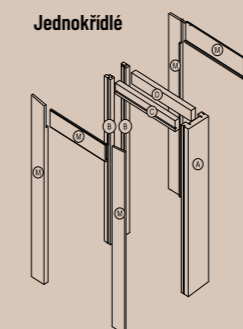

DVEŘE S OBLOŽKAMI

LAMINOVANÉ

DVEŘE

Posuvné dveře s dutým jádrem, rám ze spárované jedle a šestihřanné voštinové papírové jádro, opláštěné dřevotřískovou deskou MDF (Medium Density Fiberboard), povrchová úprava dekorativním melaminem. Okraje z abs 10/10. Křídlo o tloušťce 40 mm s vodorovnou kresbou na horní straně a svislou kresbou na okrajích. Obložky z dřeva, včetně těsnění a kartáčku, ploché krycí lišty s klapkou pohledový rozměr krycí lišty 80x12 mm. Obložka a krycí lišty mají vertikální kresbu.

Dveře jsou kompatibilní se stavebním pouzdem.

VERZE

Rozměry panelu L+30 a H+10
(př. světlost 800x2100 panel od 830x2110)

MODELY

- Celková tloušťka panelu je 40 mm s hranami 10/10
- Výška mušle:
- světlost 2100 Hm=1047
- světlost 2000 Hm=997

TYPOLOGIE OBLOŽEK

Obložky vyrobené převážně z MDF s povrchovou úpravou z dekorativního melaminu, doplněné protiprachovým kartáčkem a těsněním. Při montáži je vždy nutné upravit obložku na průchozí otvor pomocí jednoduchých řezů. Nadpraží se dodávají se světlostí 1000 pro jednokřídlou a se světlostí 2000 pro dvojkřídlou verzi. Krycí lišty mají vždy zvýšenou klapku. Obě nadpraží jsou připravena pro upevnění pomocí odpovídajících šroubových uzávěrů.

Širší krycí lišta

ROZMĚRY

- Jedno křídlo se světlostí 600-700-750-800-900-1000 mm. Výška 2000 a 2100 mm
- Dvojitě křídlo se světlostí 1200-1400-1600-1800-2000 mm. Výška 2000 a 2100 mm

POVRCHOVÉ ÚPRAVY

- Bílá
- Žilkovaná bílá
- Bílý palisandr
- Šedý palisandr
- Antracitový dub
- Ořech
- Bílé těsnění - Šedý kartáček
- Bílé těsnění - Šedý kartáček
- Bílé těsnění - Šedý kartáček
- Černé těsnění - Černý kartáček
- Černé těsnění - Černý kartáček
- Černé těsnění - Černý kartáček

TLOUŠŤKA STĚNY

- 90/105/125/145
- 100/125 sádrokarton
- Širší krycí lišta umožňuje navýšení tloušťky o 25mm na každé straně

PŘÍPRAVA PRO PŘÍSLUŠENSTVÍ
(SOUČÁSTI DODÁVKY)

- Příprava otvoru pro mušle na vyžádání (skladové velikosti jsou připraveny s otvorem pro mušle se zámkem).
- Spodní frézování pro vodící trn