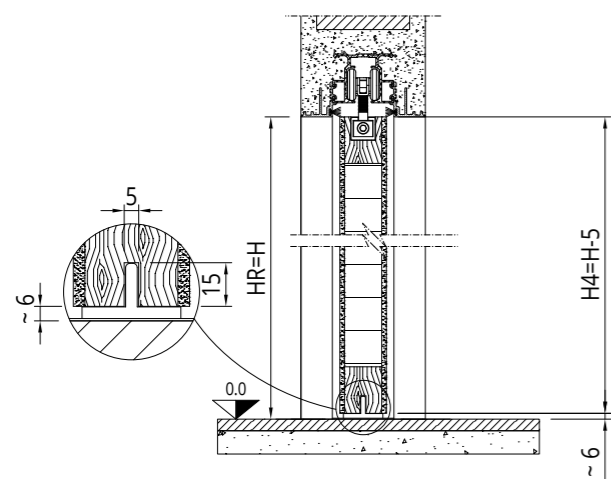

LAMINOVANÉ JEDNOKŘÍDLÉ

Před objednáním dveří vždy proveďte měření