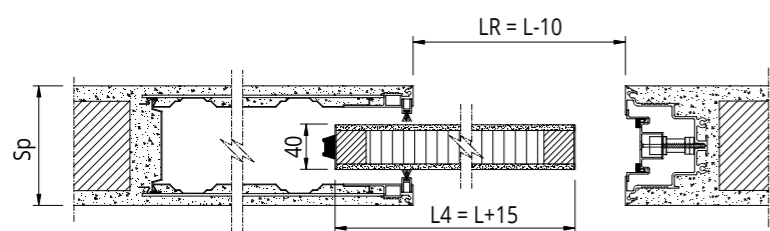

## ZPŮSOB ZAVÍRÁNÍ

Příprava otvoru pouze pro mušle chiudiscrigno:

- Se zámkem
  - Bez zámku
  - Evropská cylindrická vložka
  - Žádný otvor
- Zámek a mušle nejsou součástí dodávky.

# LAMINOVANÉ JEDNOKŘÍDLÉ

Před objednáním dveří vždy proveďte měření

MDF SPOJOVANÁ JEDLE VOŠTINOVÁ STRUKTURA

SVĚTLOST PRŮCHODU	REÁLNÁ SVĚTLOST PRŮCHODU	ROZMĚR KŘÍDLA	TLOUŠŤKA STĚNY
L x H	LR x HR	L4 x H4	Sp
600 x 1910 ÷ 2100	590 x 1910 ÷ 2100	615 x 1905 / 2095	<b>Omítka</b> <b>105 - 125 - 145</b> <b>Sádrokarton</b> <b>100 - 125 - 125L2 - 150L2</b>
700 x 1910 ÷ 2100	690 x 1910 ÷ 2100	715 x 1905 / 2095	
750 x 1910 ÷ 2100	740 x 1910 ÷ 2100	755 x 1905 / 2095	
800 x 1910 ÷ 2100	790 x 1910 ÷ 2100	815 x 1095 / 2095	
900 x 1910 ÷ 2100	890 x 1910 ÷ 2100	915 x 1905 / 2095	
900 x 1910 ÷ 2100	890 x 1910 ÷ 2100	915 x 1905 / 2095	
1000 x 1910 ÷ 2100	990 x 1910 ÷ 2100	1015 x 1905 / 2095	

# LAMINOVANÉ DVOJKŘÍDLÉ

Před objednáním dveří vždy proveďte měření

MDF SPOJOVANÁ JEDLE VOŠTINOVÁ STRUKTURA

SVĚTLOST PRŮCHODU	REÁLNÁ SVĚTLOST PRŮCHODU	ROZMĚR KŘÍDLA	TLOUŠŤKA STĚNY
L x H	LR x HR	L4 x H4	Sp
1200 x 1910 ÷ 2100	1200 x 1910 ÷ 2100	515 x 1905 / 2095	<b>Omítka</b> <b>105 - 125 - 145</b> <b>Sádrokarton</b> <b>100 - 125 - 125L2 - 150L2</b>
1400 x 1910 ÷ 2100	1400 x 1910 ÷ 2100	715 x 1905 / 2095	
1600 x 1910 ÷ 2100	1600 x 1910 ÷ 2100	815 x 1905 / 2095	
1800 x 1910 ÷ 2100	1800 x 1910 ÷ 2100	915 x 1905 / 2095	
1800 x 1910 ÷ 2100	1800 x 1910 ÷ 2100	915 x 1905 / 2095	
2000 x 1910 ÷ 2100	2000 x 1910 ÷ 2100	1015 x 1905 / 2095	
2000 x 1910 ÷ 2100	2000 x 1910 ÷ 2100	1015 x 1905 / 2095	