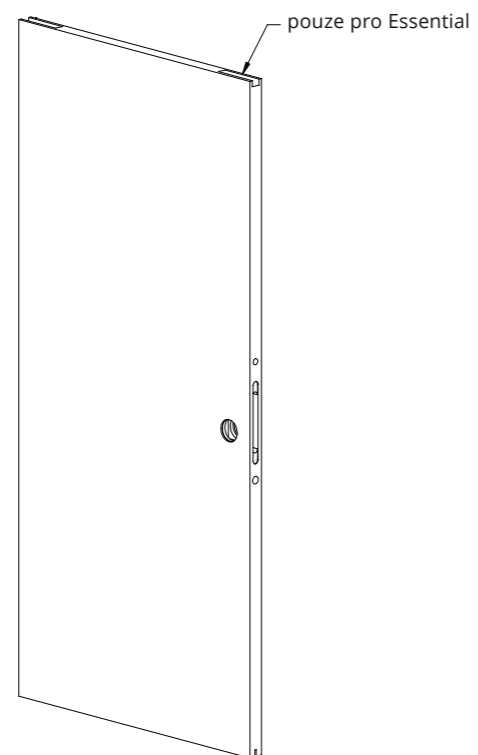

LAMINOVANÉ JEDNOKŘÍDLÉ

PŘÍPRAVA PRO MUŠLE