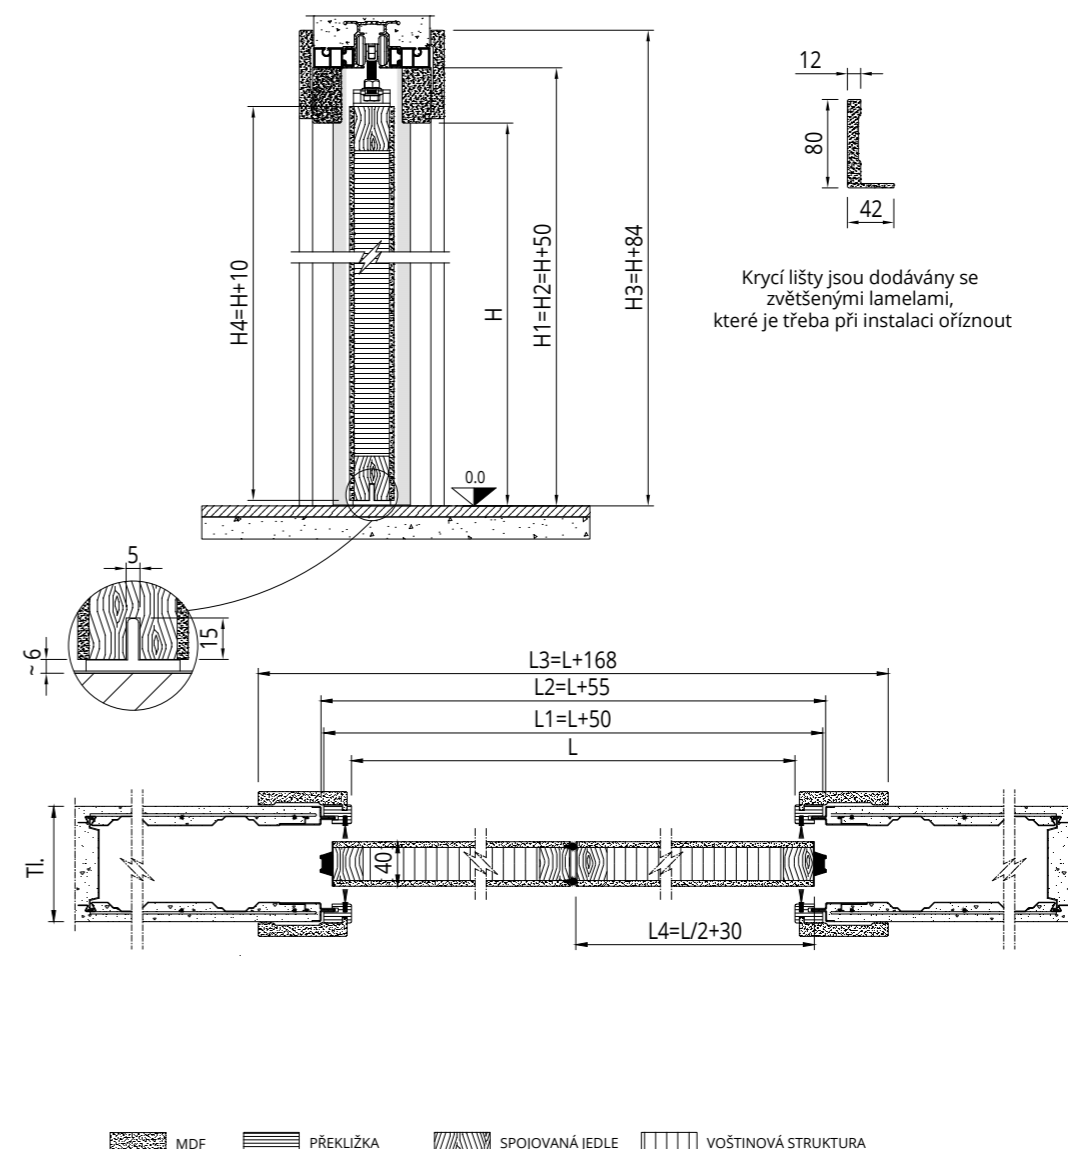

LAMINOVANÉ DVOJKŘÍDLÉ

SVĚTLOST PRŮCHODU	VNĚJŠÍ RÁM	SVĚTLOST PROSTORU	ROZMĚRY KRYCÍCH LIŠT	ROZMĚR KŘÍDLA	TLOUŠŤKA STĚNY
L x H	L1 x H1	L2 x H2	L3 x H3	L4 x H4	Sp
600 x 2000 / 2100	650 x 2050 / 2150	655 x 2050 / 2150	768 x 2084 / 2184	630 x 2010 / 2110	Omitka 90 - 105 125 - 145 Sádrokarton 100 - 125
700 x 2000 / 2100	750 x 2050 / 2150	755 x 2050 / 2150	868 x 2084 / 2184	730 x 2010 / 2110	
750 x 2000 / 2100	800 x 2050 / 2150	805 x 2050 / 2150	918 x 2084 / 2184	780 x 2010 / 2110	
800 x 2000 / 2100	850 x 2050 / 2150	855 x 2050 / 2150	968 x 2084 / 2184	830 x 2010 / 2110	
900 x 2000 / 2100	950 x 2050 / 2150	955 x 2050 / 2150	1068 x 2084 / 2184	930 x 2010 / 2110	
900 x 2000 / 2100	950 x 2050 / 2150	955 x 2050 / 2150	1068 x 2084 / 2184	930 x 2010 / 2110	
1000 x 2000 / 2100	1050 x 2050 / 2150	1055 x 2050 / 2150	1168 x 2084 / 2184	1030 x 2010 / 2110	

SVĚTLOST PRŮCHODU	VNĚJŠÍ RÁM	SVĚTLOST PROSTORU	ROZMĚRY KRYCÍCH LIŠT	ROZMĚR KŘÍDLA	TLOUŠŤKA STĚNY
L x H	L1 x H1	L2 x H2	L3 x H3	L4 x H4	Sp
1200 x 2000 / 2100	1250 x 2050 / 2150	1255 x 2050 / 2150	1368 x 2084 / 2184	630 x 2010 / 2110	Omitka 90 - 105 125 - 145 Sádrokarton 100 - 125
1400 x 2000 / 2100	1450 x 2050 / 2150	1455 x 2050 / 2150	1568 x 2084 / 2184	730 x 2010 / 2110	
1600 x 2000 / 2100	1650 x 2050 / 2150	1655 x 2050 / 2150	1718 x 2084 / 2184	830 x 2010 / 2110	
1800 x 2000 / 2100	1850 x 2050 / 2150	1855 x 2050 / 2150	1968 x 2084 / 2184	930 x 2010 / 2110	
2000 x 2000 / 2100	2050 x 2050 / 2150	2055 x 2050 / 2150	2168 x 2084 / 2184	1030 x 2010 / 2110	
2000 x 2000 / 2100	2050 x 2050 / 2150	2055 x 2050 / 2150	2168 x 2084 / 2184	1030 x 2010 / 2110	
2000 x 2000 / 2100	2050 x 2050 / 2150	2055 x 2050 / 2150	2168 x 2084 / 2184	1030 x 2010 / 2110