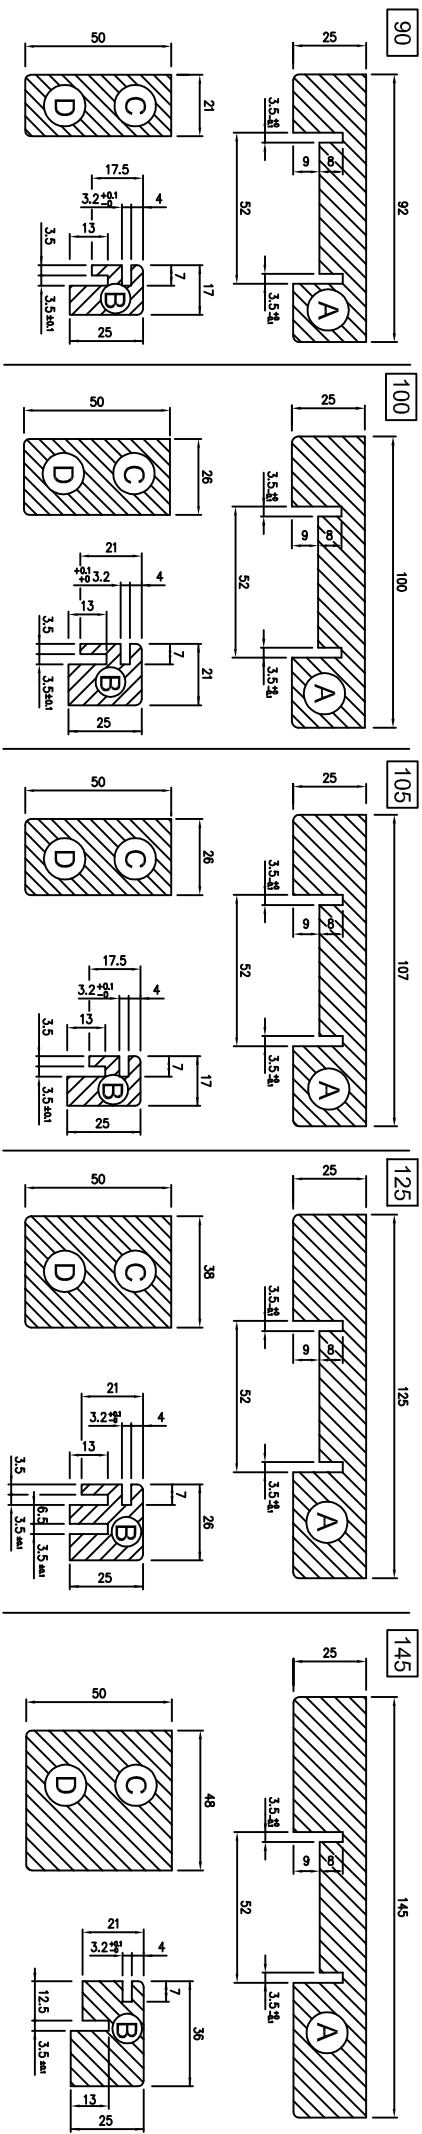

ANTE E STIPITI-KŘÍDLA A ZÁRUBNĚ-KŘÍDLA A ZÁRUBNĚ-TÜREN UND TÜRPFOSTEN-DOORS AND END POSTS

DIMENSIONI PANNELLO-ROZMĚRY PANELU-ROZMĚRY PANNELU-TÜRMASSE-DOOR DIMENSIONS

SINGOLO-SAMOSTATNÁ-SAMOSTÄTNA-EINFLÜGELIG-SINGLE		DOPPOU-DOVOLIITÄ-DVDVOUJITÄ-ZWEIFLÜGELIG-DOUBLE	
P x T	N.	L x H	N.
600x2000	1	615	2010
600x2100	1	615	2110
700x2000	1	715	2010
700x2100	1	715	2110
800x2000	1	815	2010
800x2100	1	815	2110
900x2000	1	915	2010
900x2100	1	915	2110
1000x2000	1	1015	2010
1000x2100	1	1015	2110
1100x2000	1	1115	2010
1100x2100	1	1115	2110
1200x2000	1	1215	2010
1200x2100	1	1215	2110

SPESORI PORTA - TLOUŠŤKY DVEŘI - HRUBKY DVEŘI TÜRSTÄRKE - DOOR THICKNESS		PARETE FINITA HOTOVÁ STĚNA FERTIGMANDESTÄRKE FINISHED WALL		INTERNO CASSONETTO VNITŘEK KAPSY VNUTRU KAPSY LEERRAHM INTERNAL OF FRAME		SPES. MAX PORTA MAX. TLOUŠŤKA DVEŘI MAX. HRUBKA DVEŘI MAX. TÜR-STÄRKE MAX DOOR THICKNESS	
INTONACO OMITKA OMIETKA PLUTZ	CARTONGESSO SADROKARTON GIPS-KARTON PLASTERBOARD	90	105	125	145	100	125
54	69	89	89	54	69	40	43
40	43	43	43	40	43	55	55
55	55	55	55	-	55	-	55

SINGOLO-SAMOSTATNÁ-SAMOSTÄTNA-EINFLÜGELIG-SINGLE		DOPPOU-DOVOLIITÄ-DVDVOUJITÄ-ZWEIFLÜGELIG-DOUBLE	
P x T	N°	A	B
600x2000	1	2050	2050
600x2100	1	2150	2150
700x2000	1	2050	2050
700x2100	1	2150	2150
800x2000	1	2050	2050
800x2100	1	2150	2150
900x2000	1	2050	2050
900x2100	1	2150	2150
1000x2000	1	2050	2050
1000x2100	1	2150	2150
1100x2000	1	2050	2050
1100x2100	1	2150	2150
1200x2000	1	2050	2050
1200x2100	1	2150	2150