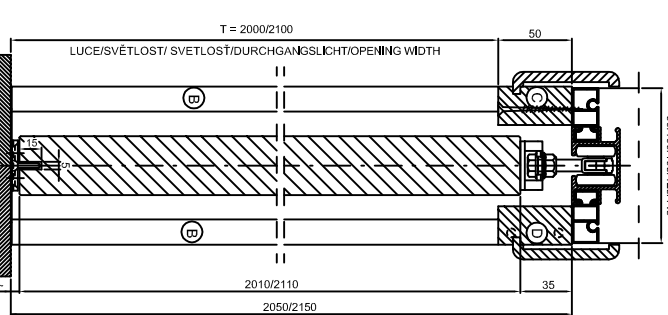

ANTE E STIPITI-KŘÍDLA A ZÁRUBNĚ-KŘÍDLA A ZÁRUBNĚ-TÜREN UND TÜRPFOSTEN-DOORS AND END POSTS

DIMENSIONI PANNELLO-ROZMĚRY PANELU-ROZMĚRY PANNELU-TÜRMASSE-DOOR DIMENSIONS

SINGOLO-SAMOSTATNÁ-SAMOSTÄTNA-EINFLÜGELIG-SINGLE		DOPPOU-DOVOLIITÄ-DVDVOUJITÄ-ZWEIFLÜGELIG-DOUBLE	
P x T	N.	L x H	N.
600x2000	1	615	2010
600x2100	1	615	2110
700x2000	1	715	2010
700x2100	1	715	2110
800x2000	1	815	2010
800x2100	1	815	2110
900x2000	1	915	2010
900x2100	1	915	2110
1000x2000	1	1015	2010
1000x2100	1	1015	2110
1100x2000	1	1115	2010
1100x2100	1	1115	2110
1200x2000	1	1215	2010
1200x2100	1	1215	2110

SPESORI PORTA - TLOUŠŤKY DVEŘI - HRUBKY DVEŘI TÜRSTÄRKE - DOOR THICKNESS		PARETE FINITA HOTOVÁ STĚNA FERTIGMANDESTÄRKE FINISHED WALL		INTERNO CASSONETTO VNITŘEK KAPSY VNUTRU KAPSY LEERRAHM INTERNAL OF FRAME		SPES. MAX PORTA MAX. TLOUŠŤKA DVEŘI MAX. HRUBKA DVEŘI MAX. TÜR-STÄRKE MAX DOOR THICKNESS	
INTONACO OMITKA OMIETKA PLUTZ	CARTONGESSO SADROKARTON GIPS-KARTON PLASTERBOARD	90	105	125	145	100	125
54	69	89	89	54	69	40	43
40	43	43	43	40	43	55	55
55	55	55	55	-	55	-	55

SINGOLO-SAMOSTATNÁ-SAMOSTÄTNA-EINFLÜGELIG-SINGLE		DOPPOU-DOVOLIITÄ-DVDVOUJITÄ-ZWEIFLÜGELIG-DOUBLE	
P x T	N°	A	B
600x2000	1	2050	2050
600x2100	1	2150	2150
700x2000	1	2050	2050
700x2100	1	2150	2150
800x2000	1	2050	2050
800x2100	1	2150	2150
900x2000	1	2050	2050
900x2100	1	2150	2150
1000x2000	1	2050	2050
1000x2100	1	2150	2150
1100x2000	1	2050	2050
1100x2100	1	2150	2150
1200x2000	1	2050	2050
1200x2100	1	2150	2150